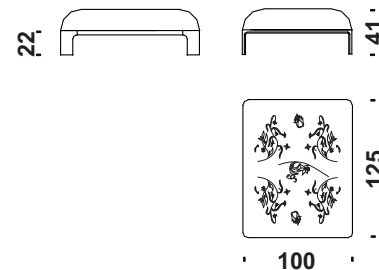

 m 0,7  m² 0,9

 m 0,8  m² 1,0

Cod. 531

Cuscino schiena angolo 60x60

Corner back cushion 60x60
Ruecken kissen ecke 60x60
Coussin dos angle 60x60

Cod. 536

Pouf 100x125 sedile ricamato

Stool 100x125 embroidered seat
Hocker 100x125 sitz gestickt
Pouf 100x125 assise brodé