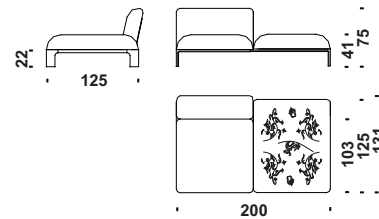

Cod. 541 **Bracc.destro poltrona ricamato**

Embroidered right armchair arm
Armlehne Sessel rechts gestickt
Accoudoir droit fauteuil brodé

m 0,9

m 0,9

Cod. 532 **Penisola sx 200x125 sedile ricamato**

Left pen.200x125 embroidered seat
Halbinsel links 200x125 sitz gestickt
Péninsule gauche 200x125 ass.brodé

Cod. 533 **Penisola dx 200x125 sedile ricamato**

Right pen.200x125 embroidered seat
Halbinsel rechts 200x125 sitz gestickt
Péninsule droit 200x125 ass.brodé

m 9,6

Kg 70

m³ 2,20

m 9,6

Kg 70

m³ 2,20