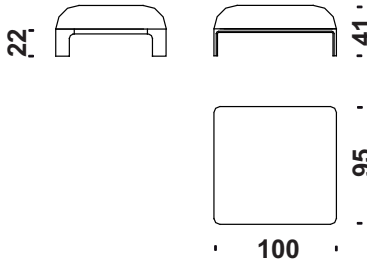

 m 9,6  m² 17,3  Kg 70  m³ 2,20

Cod. 519

Penisola sx 200x125 e libreria

Left peninsula 200x125 and bookshelf
Halbinsel links 200x125 Buechergest.
Péninsule gauche 200x125 et biblioth.

 m 9,6  m² 17,3  Kg 75  m³ 2,20

Cod. 520

Penisola dx 200x125 e libreria

Right peninsula 200x125 and bookshelf
Halbinsel rechts 200x125 Buechergest.
Péninsule droit 200x125 et biblioth.

 m 9,6  m² 17,3  Kg 75  m³ 2,20

Fodera
Ersatzbez Cover
Housse

Tessuto
Stoff Fabric
Tissu

Pelle
Leder Leather
Cuir

P. lordo
Bruttogew. Gr. Weight
Poids Brut

Volume
Volumen Volume
Volume

Cod. 521

Pouf 100x95

Stool 100x95
Hocker 100x95
Pouf 100x95

m 2,7 m² 5,0 Kg 20 m³ 0,45

Cod. 522

Pouf 125x95

Stool 125x95
Hocker 125x95
Pouf 125x95

m 3,2 m² 5,7 Kg 25 m³ 0,55

Cod. 523

Pouf 100x125

Stool 100x125
Hocker 100x125
Pouf 100x125

m 3,2 m² 5,7 Kg 28 m³ 0,60