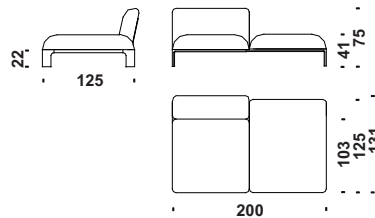

 **Fabric**
Tissu

 m² **Pelle**
Leder

 **Leather**
Cuir

 Kg **P. lordo**
Bruttogew.

 **Gr. Weight**
Poids Brut

 m³ **Volume**
Volumen
Volume

Cod. 510

Penisola sinistra 200x95

Left peninsula 200x95
Halbinsel links 200x95
Péninsule gauche 200x95

 m 8,0  m² 14,3  Kg 65  m³ 1,70

Cod. 511

Penisola destra 200x95

Right peninsula 200x95
Halbinsel rechts 200x95
Péninsule droit 200x95

 m 8,0  m² 14,3  Kg 65  m³ 1,70

Cod. 512

Penisola sinistra 200x125

Left peninsula 200x125
Halbinsel links 200x125
Péninsule gauche 200x125

 m 9,6  m² 17,3  Kg 70  m³ 2,20

Cod. 513

Penisola destra 200x125

Right peninsula 200x125
Halbinsel rechts 200x125
Péninsule droit 200x125

 m 9,6  m² 17,3  Kg 70  m³ 2,20

Cod. 519

Penisola sx 200x125 e libreria

Left peninsula 200x125 and bookshelf
Halbinsel links 200x125 Buechergest.
Péninsule gauche 200x125 et biblioth.

 m 9,6  m² 17,3  Kg 75  m³ 2,20