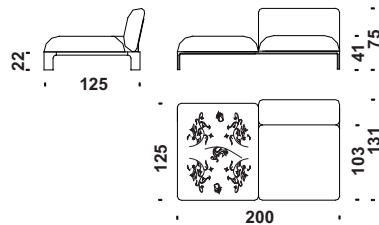

Cod. 541 **Bracc.destro poltrona ricamato**

Embroidered right armchair arm
Armlehne Sessel rechts gestickt
Accoudoir droit fauteuil brodé

m 0,9

m 0,9

Cod. 532 **Penisola sx 200x125 sedile ricamato**

Left pen.200x125 embroidered seat
Halbinsel links 200x125 sitz gestickt
Péninsule gauche 200x125 ass.brodé

Cod. 533 **Penisola dx 200x125 sedile ricamato**

Right pen.200x125 embroidered seat
Halbinsel rechts 200x125 sitz gestickt
Péninsule droit 200x125 ass.brodé

m 9,6

Kg 70

m³ 2,20

m 9,6

Kg 70

m³ 2,20