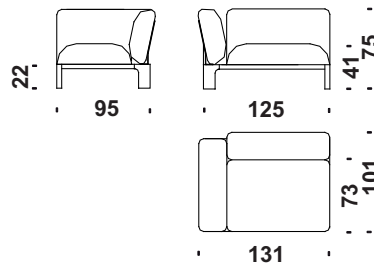

Pelle
Leder Leather
Cuir

P. lordo
Bruttogew. Gr. Weight
Poids Brut

Volume
Volumen Volume
Volume

Cod. 001

Poltrona

Armchair
Sessel
Fauteuil

m 4,8 m² 8,6 Kg 30 m³ 0,70

Cod. 514

Angolo 95x95

Corner 95x95
Ecke 95x95
Angle 95x95

m 6,0 m² 10,8 Kg 35 m³ 0,85

Cod. 515

Angolo 125x95

Corner 125x95
Ecke 125x95
Angle 125x95

m 6,8 m² 12,4 Kg 40 m³ 1,10

Cod. 516

Angolo 95x125

Corner 95x125
Ecke 95x125
Angle 95x125

m 6,8 m² 12,4 Kg 40 m³ 1,10

Cod. 517

Elem.100x125 e libreria

Elem.100x125 and bookself
Elem.100x125 und Buechergestell
Elém.100x125 et bibliothèque

m 5,3 m² 9,6 Kg 45 m³ 1,00