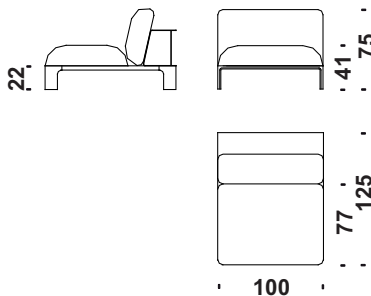

Pelle
Leder Leather
Cuir

P. lordo
Bruttogew. Gr. Weight
Poids Brut

Volume
Volumen Volume
Volume

Cod. 001

Poltrona

Armchair
Sessel
Fauteuil

m 4,8 m² 8,6 Kg 30 m³ 0,70

Cod. 514

Angolo 95x95

Corner 95x95
Ecke 95x95
Angle 95x95

m 6,0 m² 10,8 Kg 35 m³ 0,85

Cod. 515

Angolo 125x95

Corner 125x95
Ecke 125x95
Angle 125x95

m 6,8 m² 12,4 Kg 40 m³ 1,10

Cod. 516

Angolo 95x125

Corner 95x125
Ecke 95x125
Angle 95x125

m 6,8 m² 12,4 Kg 40 m³ 1,10

Cod. 517

Elem.100x125 e libreria

Elem.100x125 and bookself
Elem.100x125 und Buechergestell
Elém.100x125 et bibliothèque

m 5,3 m² 9,6 Kg 45 m³ 1,00

 **Fabric**
Tissu

 m² **Pelle**
Leder

 **Leather**
Cuir

 Kg **P. lordo**
Bruttogew.

 **Gr. Weight**
Poids Brut

 m³ **Volume**
Volumen
Volume

Cod. 510

Penisola sinistra 200x95