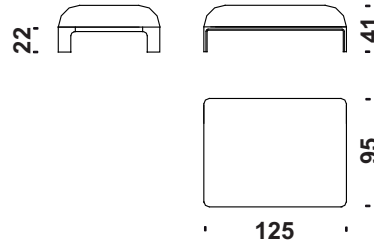

 m 9,6  m² 17,3  Kg 70  m³ 2,20

Cod. 519

Penisola sx 200x125 e libreria

Left peninsula 200x125 and bookshelf
Halbinsel links 200x125 Buechergest.
Péninsule gauche 200x125 et biblioth.

 m 9,6  m² 17,3  Kg 75  m³ 2,20

Cod. 520

Penisola dx 200x125 e libreria

Right peninsula 200x125 and bookshelf
Halbinsel rechts 200x125 Buechergest.
Péninsule droit 200x125 et biblioth.

 m 9,6  m² 17,3  Kg 75  m³ 2,20

Fodera
Ersatzbez Cover
Housse

Tessuto
Stoff Fabric
Tissu

Pelle
Leder Leather
Cuir

P. lordo
Bruttogew. Gr. Weight
Poids Brut

Volume
Volumen Volume
Volume

Cod. 521

Pouf 100x95

Stool 100x95
Hocker 100x95
Pouf 100x95

m 2,7 m² 5,0 Kg 20 m³ 0,45

Cod. 522

Pouf 125x95

Stool 125x95
Hocker 125x95
Pouf 125x95

m 3,2 m² 5,7 Kg 25 m³ 0,55

Cod. 523

Pouf 100x125

Stool 100x125
Hocker 100x125
Pouf 100x125

m 3,2 m² 5,7 Kg 28 m³ 0,60