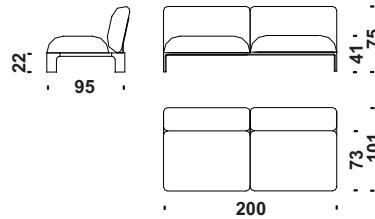

 **Fodera**
Ersatzbez Cover
Housse

 m **Tessuto**
Stoff Fabric
Tissu

 m² **Pelle**
Leder Leather
Cuir

 Kg **P. lordo**
Bruttogew. Gr. Weight
Poids Brut

 m³ **Volume**
Volumen Volume
Volume

Divano 250x95

Sofa 250x95
Sofa 250x95
Canapé 250x95

Cod. 505

Elemento 100x95

Element 100x95
Element 100x95
Elément 100x95

 m 12,8  m² 24,2  Kg 76  m³ 2,30

 m 5,3  m² 9,6  Kg 35  m³ 0,90

Cod. 506

Elemento 125x95

Element 125x95
Element 125x95
Elément 125x95

Cod. 507

Elemento 200x95

Element 200x95
Element 200x95
Elément 200x95

 m 6,4  m² 12,1  Kg 38  m³ 1,10

 m 10,6  m² 19,2  Kg 70  m³ 1,70

Cod. 508

Elemento 200x125

Element 200x125
Element 200x125
Elément 200x125

Angolo 95x95

Corner 95x95
Ecke 95x95
Angle 95x95

m 6,0 m² 10,8 Kg 35 m³ 0,85

Cod. 515

Angolo 125x95

Corner 125x95
Ecke 125x95
Angle 125x95

m 6,8 m² 12,4 Kg 40 m³ 1,10

Cod. 516