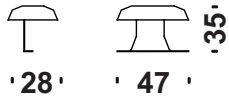

 m³ **Volume** Volume
Volumen Volume

Cod. 527

Bracciolo sinistro poltrona

Armchair left arm
Armlehne links Sessel
Accoudeoir gauche fauteuil

Cod. 528

Bracciolo destro poltrona

Armchair right arm
Armlehne rechts Sessel
Accoudeoir droit fauteuil