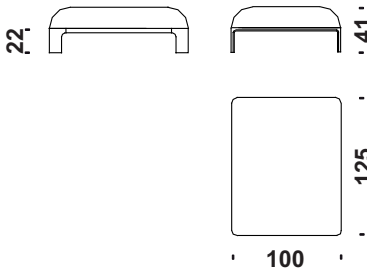

Tessuto
Stoff Fabric
Tissu

Pelle
Leder Leather
Cuir

P. lordo
Bruttogew. Gr. Weight
Poids Brut

Volume
Volumen Volume
Volume

Cod. 521

Pouf 100x95

Stool 100x95
Hocker 100x95
Pouf 100x95

m 2,7 m² 5,0 Kg 20 m³ 0,45

Cod. 522

Pouf 125x95

Stool 125x95
Hocker 125x95
Pouf 125x95

m 3,2 m² 5,7 Kg 25 m³ 0,55

Cod. 523

Pouf 100x125

Stool 100x125
Hocker 100x125
Pouf 100x125

m 3,2 m² 5,7 Kg 28 m³ 0,60