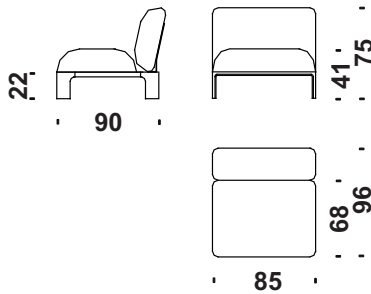

Cod. 509

Chaise Longue 100x125

Chaise Longue 100x125
Chaise Longue 100x125
Chaise Longue 100x125

 m 12,8  m² 23,0  Kg 75  m³ 2,20

 m 6,4  m² 12,1  Kg 40  m³ 1,10

Fodera
Ersatzbez Cover
Housse

Tessuto
Stoff Fabric
Tissu

Pelle
Leder Leather
Cuir

P. lordo
Bruttogew. Gr. Weight
Poids Brut

Volume
Volumen Volume
Volume

Cod. 001

Poltrona

Armchair
Sessel
Fauteuil

m 4,8 m² 8,6 Kg 30 m³ 0,70

Cod. 514

Angolo 95x95

Corner 95x95
Ecke 95x95
Angle 95x95

m 6,0 m² 10,8 Kg 35 m³ 0,85

Cod. 515

Angolo 125x95

Corner 125x95
Ecke 125x95
Angle 125x95

m 6,8 m² 12,4 Kg 40 m³ 1,10

Cod. 516

Angolo 95x125

Corner 95x125
Ecke 95x125
Angle 95x125

m 6,8 m² 12,4 Kg 40 m³ 1,10

Cod. 517

Elem.100x125 e libreria

Elem.100x125 and bookself
Elem.100x125 und Buechergestell
Elém.100x125 et bibliothèque

m 5,3 m² 9,6 Kg 45 m³ 1,00