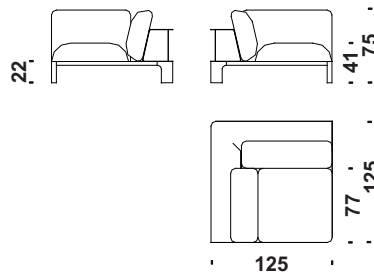

Angolo 95x95

Corner 95x95
Ecke 95x95
Angle 95x95

m 6,0 m² 10,8 Kg 35 m³ 0,85

Cod. 515

Angolo 125x95

Corner 125x95
Ecke 125x95
Angle 125x95

m 6,8 m² 12,4 Kg 40 m³ 1,10

Cod. 516

Angolo 95x125

Corner 95x125
Ecke 95x125
Angle 95x125

m 6,8 m² 12,4 Kg 40 m³ 1,10

Cod. 517

Elem.100x125 e libreria

Elem.100x125 and bookself
Elem.100x125 und Buechergestell
Elém.100x125 et bibliothèque

m 5,3 m² 9,6 Kg 45 m³ 1,00

Cod. 518

Angolo 125x125 e libreria

Corner 125x125 and bookself
Ecke 125x125 und Buechergestell
Agle 125x125 et bibliothèque

m 6,0 m² 10,8 Kg 50 m³ 1,30

 **Fodera**
Ersatzbez
Cover
Housse

 m **Tessuto**
Stoff

 **Fabric**
Tissu

 m² **Pelle**
Leder

 **Leather**
Cuir

 Kg **P. lordo**
Bruttogew.

 **Gr. Weight**
Poids Brut

 m³ **Volume**
Volumen
Volume

Cod. 510

Penisola sinistra 200x95