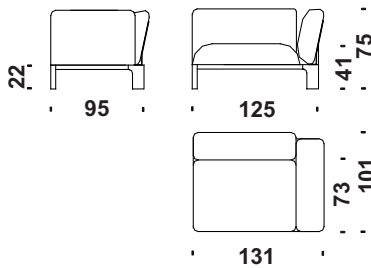

Cod. 507

Elemento 200x95

Element 200x95
Element 200x95
Elément 200x95

 m 6,4  m² 12,1  Kg 38  m³ 1,10

 m 10,6  m² 19,2  Kg 70  m³ 1,70

Cod. 508

Elemento 200x125

Element 200x125
Element 200x125
Elément 200x125

Pelle
Leder Leather
Cuir

P. lordo
Bruttogew. Gr. Weight
Poids Brut

Volume
Volumen Volume
Volume

Cod. 001

Poltrona

Armchair
Sessel
Fauteuil

m 4,8 m² 8,6 Kg 30 m³ 0,70

Cod. 514

Angolo 95x95

Corner 95x95
Ecke 95x95
Angle 95x95

m 6,0 m² 10,8 Kg 35 m³ 0,85

Cod. 515

Angolo 125x95

Corner 125x95
Ecke 125x95
Angle 125x95

m 6,8 m² 12,4 Kg 40 m³ 1,10

Cod. 516

Angolo 95x125

Corner 95x125
Ecke 95x125
Angle 95x125

m 6,8 m² 12,4 Kg 40 m³ 1,10

Cod. 517

Elem.100x125 e libreria

Elem.100x125 and bookself
Elem.100x125 und Buechergestell
Elém.100x125 et bibliothèque

m 5,3 m² 9,6 Kg 45 m³ 1,00