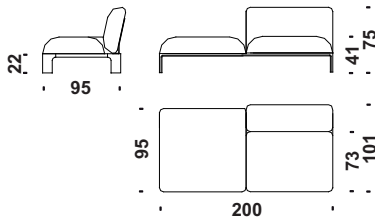

Angolo 95x95

Corner 95x95
Ecke 95x95
Angle 95x95

m 6,0 m² 10,8 Kg 35 m³ 0,85

Cod. 515

Angolo 125x95

Corner 125x95
Ecke 125x95
Angle 125x95

m 6,8 m² 12,4 Kg 40 m³ 1,10

Cod. 516

Angolo 95x125

Corner 95x125
Ecke 95x125
Angle 95x125

m 6,8 m² 12,4 Kg 40 m³ 1,10

Cod. 517

Elem.100x125 e libreria

Elem.100x125 and bookself
Elem.100x125 und Buechergestell
Elém.100x125 et bibliothèque

m 5,3 m² 9,6 Kg 45 m³ 1,00

 **Fabric**
Tissu

 m² **Pelle**
Leder

 **Leather**
Cuir

 Kg **P. lordo**
Bruttogew.

 **Gr. Weight**
Poids Brut

 m³ **Volume**
Volumen
Volume

Cod. 510

Penisola sinistra 200x95

Left peninsula 200x95
Halbinsel links 200x95
Péninsule gauche 200x95

 m 8,0  m² 14,3  Kg 65  m³ 1,70

Cod. 511

Penisola destra 200x95

Right peninsula 200x95
Halbinsel rechts 200x95
Péninsule droit 200x95

 m 8,0  m² 14,3  Kg 65  m³ 1,70