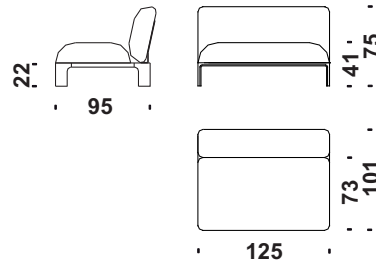

 **Fodera**
Ersatzbez Cover
Housse

 m **Tessuto**
Stoff Fabric
Tissu

 m² **Pelle**
Leder Leather
Cuir

 Kg **P. lordo**
Bruttogew. Gr. Weight
Poids Brut

 m³ **Volume**
Volumen Volume
Volume

Divano 250x95

Sofa 250x95
Sofa 250x95
Canapé 250x95

Cod. 505

Elemento 100x95

Element 100x95
Element 100x95
Elément 100x95

 m 12,8  m² 24,2  Kg 76  m³ 2,30

 m 5,3  m² 9,6  Kg 35  m³ 0,90

Cod. 506

Elemento 125x95

Element 125x95
Element 125x95
Elément 125x95

Cod. 507

Elemento 200x95

Element 200x95
Element 200x95
Elément 200x95

 m 6,4  m² 12,1  Kg 38  m³ 1,10

 m 10,6  m² 19,2  Kg 70  m³ 1,70

Cod. 508

Elemento 200x125

Element 200x125
Element 200x125
Elément 200x125

Angolo 95x95

Corner 95x95
Ecke 95x95
Angle 95x95

m 6,0 m² 10,8 Kg 35 m³ 0,85

Cod. 515

Angolo 125x95

Corner 125x95
Ecke 125x95
Angle 125x95

m 6,8 m² 12,4 Kg 40 m³ 1,10

Cod. 516