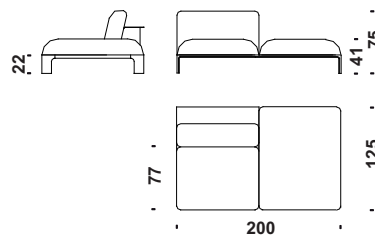

Left peninsula 200x95
Halbinsel links 200x95
Péninsule gauche 200x95

 m 8,0  m² 14,3  Kg 65  m³ 1,70

Cod. 511

Penisola destra 200x95

Right peninsula 200x95
Halbinsel rechts 200x95
Péninsule droit 200x95

 m 8,0  m² 14,3  Kg 65  m³ 1,70

Cod. 512

Penisola sinistra 200x125

Left peninsula 200x125
Halbinsel links 200x125
Péninsule gauche 200x125

 m 9,6  m² 17,3  Kg 70  m³ 2,20

Cod. 513

Penisola destra 200x125

Right peninsula 200x125
Halbinsel rechts 200x125
Péninsule droit 200x125

 m 9,6  m² 17,3  Kg 70  m³ 2,20

Cod. 519

Penisola sx 200x125 e libreria

Left peninsula 200x125 and bookshelf
Halbinsel links 200x125 Buechergest.
Péninsule gauche 200x125 et biblioth.

 m 9,6  m² 17,3  Kg 75  m³ 2,20

Cod. 520

Penisola dx 200x125 e libreria

Right peninsula 200x125 and bookshelf
Halbinsel rechts 200x125 Buechergest.
Péninsule droit 200x125 et biblioth.

 m 9,6  m² 17,3  Kg 75  m³ 2,20

Fodera
Ersatzbez Cover
Housse