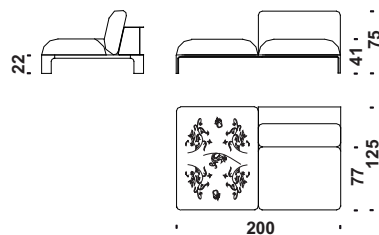

Cod. 534 **Pen.sx 200x125 libreria sed.ricamato**

Left pen.200x125 booksh.embr.seat
Halb.links 200x125 Buech.sitz gestickt
Pén.gauche 200x125 bibli.ass.brodé