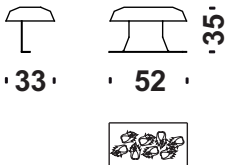

Cod. 538 Bracciolo sinistro ricamato

Embroidered left arm
Armlehne links gestickt
Accoudoir gauche brodé