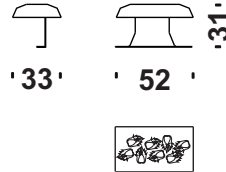

 m 0,8

Cod. 544 Cusc.schiene angolo 60x60 ricamato

Embroidered corner back cushion 60x60
Ruecken kissen ecke 60x60 gestickt
Coussin dos angle 60x60 brodé

 m 0,7

Cod. 537 Bracciolo centrale ricamato

Embroidered central arm
Zentral armlehne gestickt
Accoudoir central brodé