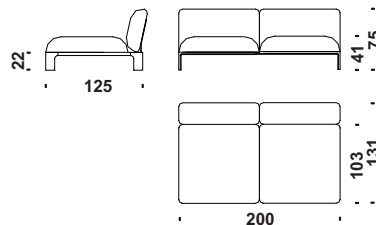

Cod. 505

Elemento 100x95

Element 100x95
Element 100x95
Elément 100x95

 m 12,8  m² 24,2  Kg 76  m³ 2,30

 m 5,3  m² 9,6  Kg 35  m³ 0,90

Cod. 506

Elemento 125x95

Element 125x95
Element 125x95
Elément 125x95

Cod. 507

Elemento 200x95

Element 200x95
Element 200x95
Elément 200x95

 m 6,4  m² 12,1  Kg 38  m³ 1,10

 m 10,6  m² 19,2  Kg 70  m³ 1,70

Cod. 508

Elemento 200x125

Element 200x125
Element 200x125
Elément 200x125

Pelle
Leder Leather
Cuir

P. lordo
Bruttogew. Gr. Weight
Poids Brut

Volume
Volumen Volume
Volume

Cod. 001

Poltrona

Armchair
Sessel
Fauteuil

m 4,8 m² 8,6 Kg 30 m³ 0,70

Cod. 514

Angolo 95x95

Corner 95x95
Ecke 95x95
Angle 95x95

m 6,0 m² 10,8 Kg 35 m³ 0,85

Cod. 515

Angolo 125x95

Corner 125x95
Ecke 125x95
Angle 125x95

m 6,8 m² 12,4 Kg 40 m³ 1,10

Cod. 516