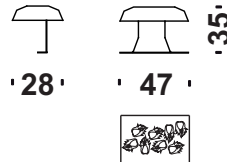

Cod. 541 **Bracc.destro poltrona ricamato**

Embroidered right armchair arm
Armlehne Sessel rechts gestickt
Accoudoir droit fauteuil brodé