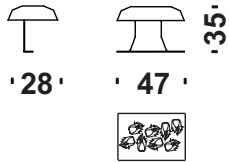

Fodera
Ersatzbez Cover
Housse

Tessuto
Stoff Fabric
Tissu

Pelle
Leder Leather
Cuir

P. lordo
Bruttogew. Gr. Weight
Poids Brut

Volume
Volumen Volume
Volume

Cod. 540 **Bracc.sinistro poltrona ricamato**

Embroidered left armchair arm
Armlehne Sessel links gestickt
Accoudoir gauche fauteuil brodé