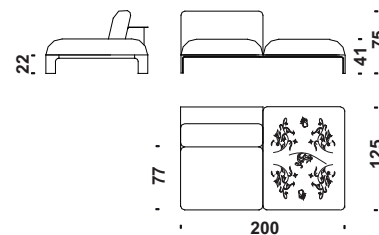

Cod. 535 **Pen.dx 200x125 libreria sed.ricamato**

Right pen.200x125 booksh.embr.seat
Halb.rechts 200x125 Buech.sitz gest.
Pén.droit 200x125 bibli.ass.brodé