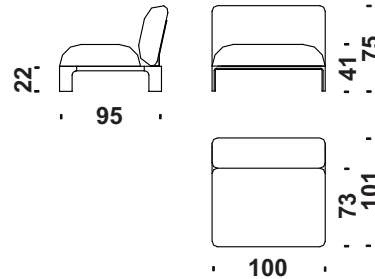

 **Fodera**
Ersatzbez Cover
Housse

 m **Tessuto**
Stoff Fabric
Tissu

 m² **Pelle**
Leder Leather
Cuir

 Kg **P. lordo**
Bruttogew. Gr. Weight
Poids Brut

 m³ **Volume**
Volumen Volume
Volume

Divano 250x95

Sofa 250x95
Sofa 250x95
Canapé 250x95

Cod. 505

Elemento 100x95

Element 100x95
Element 100x95
Elément 100x95

 m 12,8  m² 24,2  Kg 76  m³ 2,30

 m 5,3  m² 9,6  Kg 35  m³ 0,90

Cod. 506

Elemento 125x95

Element 125x95
Element 125x95
Elément 125x95

Cod. 507

Elemento 200x95

Element 200x95
Element 200x95
Elément 200x95

 m 6,4  m² 12,1  Kg 38  m³ 1,10

 m 10,6  m² 19,2  Kg 70  m³ 1,70

Cod. 508

Elemento 200x125

Element 200x125
Element 200x125
Elément 200x125

Angolo 95x95

Corner 95x95
Ecke 95x95
Angle 95x95

m 6,0 m² 10,8 Kg 35 m³ 0,85

Cod. 515

Angolo 125x95

Corner 125x95
Ecke 125x95
Angle 125x95

m 6,8 m² 12,4 Kg 40 m³ 1,10

Cod. 516