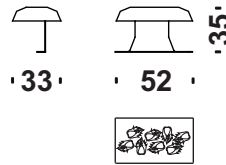

 m 1,0

Cod. 538 Bracciolo sinistro ricamato

Embroidered left arm
Armlehne links gestickt
Accoudoir gauche brodé

 m 1,0

Cod. 539 Bracciolo destro ricamato

Embroidered right arm
Armlehne rechts gestickt
Accoudoir droit brodé