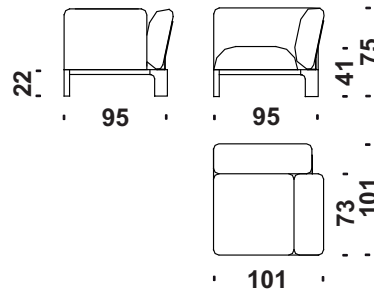

Cod. 507

Elemento 200x95

Element 200x95
Element 200x95
Elément 200x95

 m 6,4  m² 12,1  Kg 38  m³ 1,10

 m 10,6  m² 19,2  Kg 70  m³ 1,70

Cod. 508

Elemento 200x125

Element 200x125
Element 200x125
Elément 200x125

Pelle
Leder Leather
Cuir

P. lordo
Bruttogew. Gr. Weight
Poids Brut

Volume
Volumen Volume
Volume

Cod. 001

Poltrona

Armchair
Sessel
Fauteuil

m 4,8 m² 8,6 Kg 30 m³ 0,70

Cod. 514

Angolo 95x95

Corner 95x95
Ecke 95x95
Angle 95x95

m 6,0 m² 10,8 Kg 35 m³ 0,85

Cod. 515

Angolo 125x95

Corner 125x95
Ecke 125x95
Angle 125x95

m 6,8 m² 12,4 Kg 40 m³ 1,10

Cod. 516

Angolo 95x125

Corner 95x125
Ecke 95x125
Angle 95x125

m 6,8 m² 12,4 Kg 40 m³ 1,10

Cod. 517

Elem.100x125 e libreria

Elem.100x125 and bookself
Elem.100x125 und Buechergestell
Elém.100x125 et bibliothèque

m 5,3 m² 9,6 Kg 45 m³ 1,00