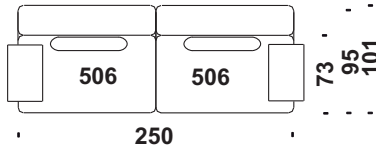

 **Fodera**
Ersatzbez Cover
Housse

 m **Tessuto**
Stoff Fabric
Tissu

 m² **Pelle**
Leder Leather
Cuir

 Kg **P. lordo**
Bruttogew. Gr. Weight
Poids Brut

 m³ **Volume**
Volumen Volume
Volume

Divano 250x95

Sofa 250x95
Sofa 250x95
Canapé 250x95

Cod. 505

Elemento 100x95

Element 100x95
Element 100x95
Elément 100x95

 m 12,8  m² 24,2  Kg 76  m³ 2,30

 m 5,3  m² 9,6  Kg 35  m³ 0,90

Cod. 506

Elemento 125x95

Element 125x95
Element 125x95
Elément 125x95

Cod. 507

Elemento 200x95

Element 200x95
Element 200x95
Elément 200x95

 m 6,4  m² 12,1  Kg 38  m³ 1,10

 m 10,6  m² 19,2  Kg 70  m³ 1,70

Cod. 508

Elemento 200x125

Element 200x125
Element 200x125
Elément 200x125