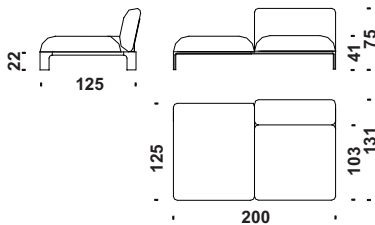

Angolo 95x95

Corner 95x95
Ecke 95x95
Angle 95x95

m 6,0 m² 10,8 Kg 35 m³ 0,85

Cod. 515

Angolo 125x95

Corner 125x95
Ecke 125x95
Angle 125x95

m 6,8 m² 12,4 Kg 40 m³ 1,10

Cod. 516

 **Fabric**
Tissu

 m² **Pelle**
Leder

 **Leather**
Cuir

 Kg **P. lordo**
Bruttogew.

 **Gr. Weight**
Poids Brut

 m³ **Volume**
Volumen
Volume

Cod. 510

Penisola sinistra 200x95

Left peninsula 200x95
Halbinsel links 200x95
Péninsule gauche 200x95

 m 8,0  m² 14,3  Kg 65  m³ 1,70

Cod. 511

Penisola destra 200x95

Right peninsula 200x95
Halbinsel rechts 200x95
Péninsule droit 200x95

 m 8,0  m² 14,3  Kg 65  m³ 1,70

Cod. 512

Penisola sinistra 200x125

Left peninsula 200x125
Halbinsel links 200x125
Péninsule gauche 200x125

 m 9,6  m² 17,3  Kg 70  m³ 2,20

Cod. 513

Penisola destra 200x125

Right peninsula 200x125
Halbinsel rechts 200x125
Péninsule droit 200x125