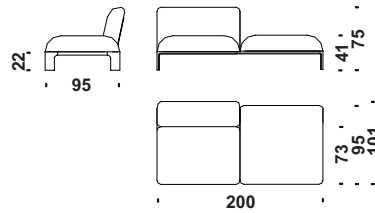

Angolo 95x95

Corner 95x95
Ecke 95x95
Angle 95x95

m 6,0 m² 10,8 Kg 35 m³ 0,85

Cod. 515

Angolo 125x95

Corner 125x95
Ecke 125x95
Angle 125x95

m 6,8 m² 12,4 Kg 40 m³ 1,10

Cod. 516

 **Fabric**
Tissu

 m² **Pelle**
Leder

 **Leather**
Cuir

 Kg **P. lordo**
Bruttogew.

 **Gr. Weight**
Poids Brut

 m³ **Volume**
Volumen
Volume

Cod. 510

Penisola sinistra 200x95

Left peninsula 200x95
Halbinsel links 200x95
Péninsule gauche 200x95

 m 8,0  m² 14,3  Kg 65  m³ 1,70

Cod. 511

Penisola destra 200x95

Right peninsula 200x95
Halbinsel rechts 200x95
Péninsule droit 200x95

 m 8,0  m² 14,3  Kg 65  m³ 1,70

Cod. 512

Penisola sinistra 200x125

Left peninsula 200x125
Halbinsel links 200x125
Péninsule gauche 200x125

 m 9,6  m² 17,3  Kg 70  m³ 2,20

Cod. 513

Penisola destra 200x125

Right peninsula 200x125
Halbinsel rechts 200x125
Péninsule droit 200x125