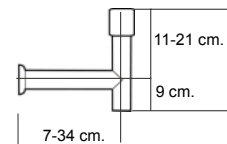

Sifón con Válvula / Cromo
Wall Trap with valve / Chrome
59.59.02.002