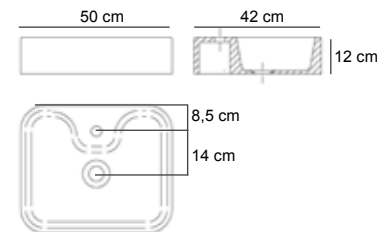

**51.55.46.318**

Lavamanos Carré Velvet blanco  
Washbasin Carré White velvet

**51.55.47.317**

Lavamanos Carré Velvet negro  
Washbasin Carré Black velvet

**51.55.47.318**

Lavamanos  
57x40 cm  
Cerámica blanca  
Washbasin  
57x40 cm  
White ceramic  
**51.55.45.304**

Washbasin Collection / Redefining the Bathroom

Lavamanos 44 x 44 Cerámica blanca  
Washbasin 44 x 44 White ceramic  
**51.55.44.304**

Lavamanos 44 x 44 Velvet blanco  
Washbasin 44 x 44 White velvet  
**51.55.50.317**

Lavamanos 44 x 44 Velvet negro  
Washbasin 44 x 44 Black velvet  
**51.55.50.318**

Lavamanos N.2 / Cerámica blanca  
Washbasin N.2 / White ceramic  
**45.55.02.304**

Lavamanos N.1 / Cerámica blanca  
Washbasin N.1 / White ceramic  
**45.55.01.304**