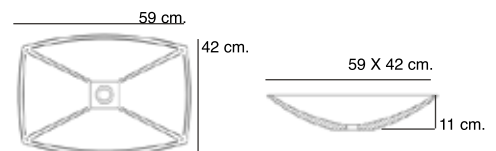

**51.55.46.318**

Lavamanos Carré Velvet blanco  
Washbasin Carré White velvet

**51.55.47.317**

Lavamanos Carré Velvet negro  
Washbasin Carré Black velvet

**51.55.47.318**

Lavamanos  
57x40 cm  
Cerámica blanca  
Washbasin  
57x40 cm  
White ceramic  
**51.55.45.304**