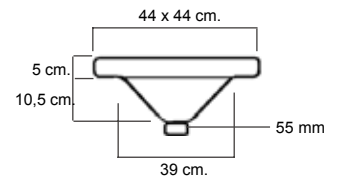

Lavamanos N.2 / Cerámica blanca
Washbasin N.2 / White ceramic
45.55.02.304