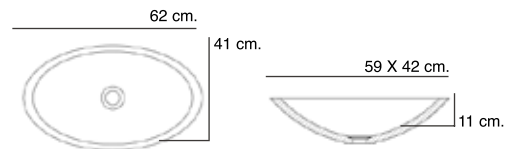

Lavamanos Rondó Velvet negro  
Rondo Washbasin Black velvet

**51.55.48.318**

Lavamanos Oval Velvet blanco  
Washbasin Oval White velvet

**51.55.46.317**

Lavamanos Oval Velvet negro  
Washbasin Oval Black velvet

**51.55.46.318**

Lavamanos Carré Velvet blanco  
Washbasin Carré White velvet

**51.55.47.317**

Lavamanos Carré Velvet negro  
Washbasin Carré Black velvet

**51.55.47.318**

Lavamanos  
57x40 cm  
Cerámica blanca  
Washbasin  
57x40 cm  
White ceramic  
**51.55.45.304**