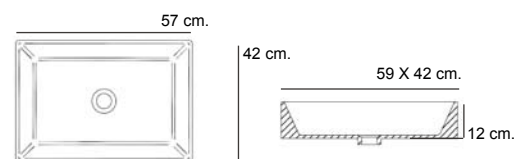

**51.55.46.318**

Lavamanos Carré Velvet blanco  
Washbasin Carré White velvet

**51.55.47.317**

Lavamanos Carré Velvet negro  
Washbasin Carré Black velvet

**51.55.47.318**

Lavamanos  
57x40 cm  
Cerámica blanca  
Washbasin  
57x40 cm  
White ceramic  
**51.55.45.304**