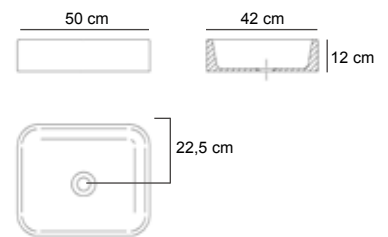

**51.55.46.318**

Lavamanos Carré Velvet blanco  
Washbasin Carré White velvet

**51.55.47.317**

Lavamanos Carré Velvet negro  
Washbasin Carré Black velvet

**51.55.47.318**

Lavamanos  
57x40 cm  
Cerámica blanca  
Washbasin  
57x40 cm  
White ceramic  
**51.55.45.304**

Washbasin Collection / Redefining the Bathroom

Lavamanos 44 x 44 Cerámica blanca  
Washbasin 44 x 44 White ceramic  
**51.55.44.304**

Lavamanos 44 x 44 Velvet blanco  
Washbasin 44 x 44 White velvet  
**51.55.50.317**

Lavamanos 44 x 44 Velvet negro  
Washbasin 44 x 44 Black velvet  
**51.55.50.318**

Lavamanos N.2 / Cerámica blanca  
Washbasin N.2 / White ceramic  
**45.55.02.304**

Lavamanos N.1 / Cerámica blanca  
Washbasin N.1 / White ceramic  
**45.55.01.304**