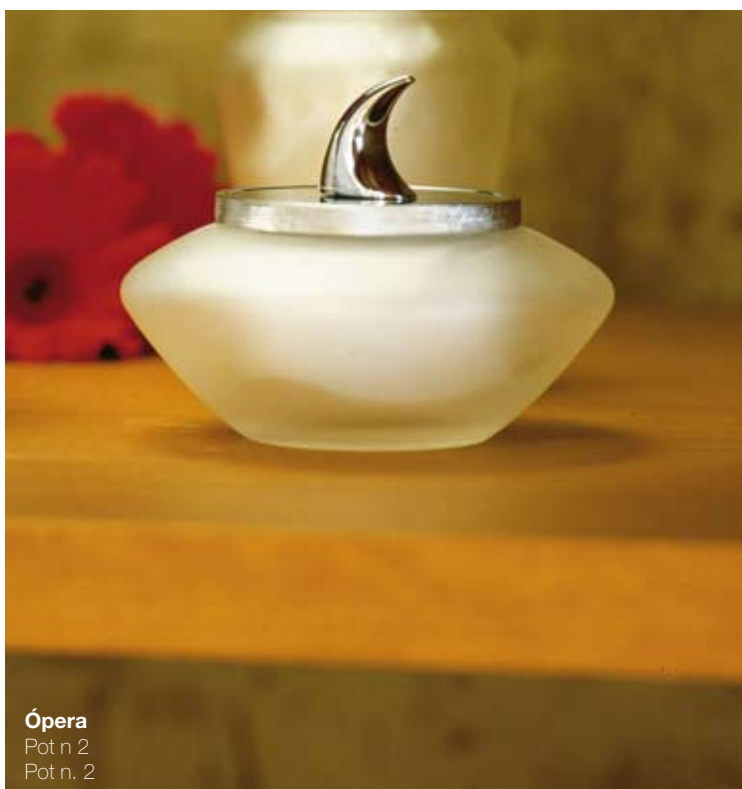

Ópera
Pot n. 2
Pot n. 2