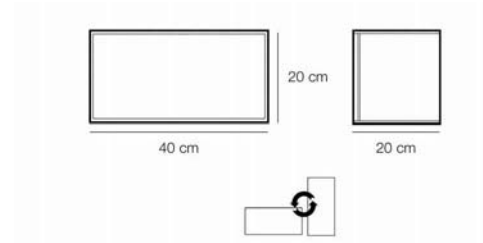

Vitrina nº 1 / Cristal-Inox
 Cabinet nº 1 / Cristal-Stainless steel
50.52.01.242

Vitrina nº 2 / Cristal-Inox
 Cabinet nº 2 / Cristal-Stainless steel
50.52.02.242

Vitrina nº 3 / Cristal-Inox
 Cabinet nº 3 / Cristal-Stainless steel
50.52.03.242

Vitrina nº 4 / Cristal-Inox
 Cabinet nº 4 / Cristal-Stainless steel
50.52.05.242

Módulo 80x20 cm. / Wengué
 Module 80x20 cm. / Wengué
51.51.01.245
 Módulo 80x20 cm. / Decapé
 Module 80x20 cm. / Light Oak
51.51.01.250

Módulo 40x40 cm. / Wengué
 Module 40x40 cm. / Wengué
51.51.02.245
 Módulo 40x40 cm. / Decapé
 Module 40x40 cm. / Light Oak
51.51.02.250

Módulo 140x40 cm. / Wengué
 Module 140x40 cm. / Wengué
51.51.03.245
 Módulo 140x40 cm. / Decapé
 Module 140x40 cm. / Light Oak
51.51.03.250

Armario 156 cm.- espejo frontal (dch.) / Wengué
Wall cabinet 156 cm. with front mirror (right) / Wengué
51.54.07.245

Armario 156 cm. - espejo frontal (dch.) / Decapé
Wall cabinet 156 cm. with front mirror (right) / Light Oak
51.54.07.250