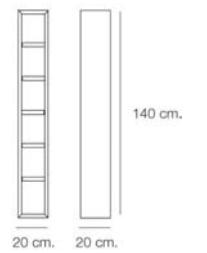

Vitrina nº 4 / Cristal-Inox
 Cabinet nº 4 / Cristal-Stainless steel
50.52.05.242

Módulo 80x20 cm. / Wengué
 Module 80x20 cm. / Wengué
51.51.01.245
 Módulo 80x20 cm. / Decapé
 Module 80x20 cm. / Light Oak
51.51.01.250

Módulo 40x40 cm. / Wengué
 Module 40x40 cm. / Wengué
51.51.02.245
 Módulo 40x40 cm. / Decapé
 Module 40x40 cm. / Light Oak
51.51.02.250

Módulo 140x40 cm. / Wengué
 Module 140x40 cm. / Wengué
51.51.03.245
 Módulo 140x40 cm. / Decapé
 Module 140x40 cm. / Light Oak
51.51.03.250

Armario 156 cm.- espejo frontal (dch.) / Wengué
Wall cabinet 156 cm. with front mirror (right) / Wengué
51.54.07.245

Armario 156 cm. - espejo frontal (dch.) / Decapé
Wall cabinet 156 cm. with front mirror (right) / Light Oak
51.54.07.250

Armario 156 cm.- espejo frontal (izq.) / Wengué
Wall cabinet 156 cm. with front mirror (left) / Wengué
51.54.08.245

Armario 156 cm. - espejo frontal (izq.) / Decapé
Wall cabinet 156 cm. with front mirror (left) / Light Oak
51.54.08.250