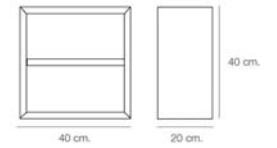

Módulo 140x40 cm. / Wengué
Module 140x40 cm. / Wengué
51.51.03.245
Módulo 140x40 cm. / Decapé
Module 140x40 cm. / Light Oak
51.51.03.250