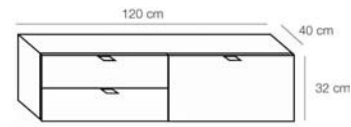

Módulos Cajones 60x40 cm. / Decapé-Inox
Module with drawers 60x40 cm. / Light Oak-Inox
51.53.02.250

Módulos Cajones 80x40 cm. / Wengué-Inox
Module with drawers 80x40 cm. / Wengué-Inox
51.53.03.245

Módulos Cajones 80x40 cm. / Decapé-Inox
Module with drawers 80x40 cm. / Light Oak-Inox
51.53.03.250

Módulos Cajones 120x40 cm. / Wengué-Inox
Module with drawers 120x40 cm. / Wengué-Inox
51.53.04.245

Módulos Cajones 120x40 cm. / Decapé-Inox
Module with drawers 120x40 cm. / Light Oak-Inox
51.53.04.250

Módulos Cajones 60x40 cm. / Wengué-Inox
Module with drawers 60x40 cm. / Wengué-Inox
51.53.07.246

Módulos Cajones 60x40 cm. / Decapé-Inox
Module with drawers 60x40 cm. / Light Oak-Inox
51.53.07.252

Módulos Cajones 120x40 cm. / Wengué-Inox
Module with drawers 120x40 cm. / Wengué-Inox
51.53.08.246

Módulos Cajones 120x40 cm. / Decapé-Inox
Module with drawers 120x40 cm. / Light Oak-Inox
51.53.08.252