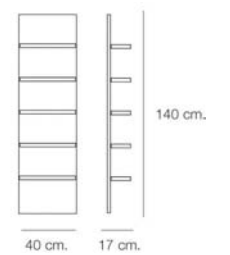

Módulo 5 estantes / Wengué
Module with 5 shelves / Wengué
51.51.05.245
Módulo 5 estantes / Decapé
Module with 5 shelves / Light Oak
51.51.05.250