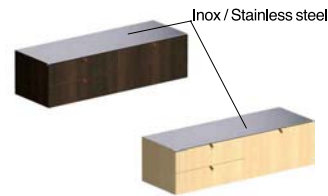

Banqueta 90 cm. / Wengué
Stool 90 cm. / Wengué
51.51.90.246
Banqueta 90 cm. / Decapé
Stool 90 cm. / Light Oak
51.51.90.252

Módulos Cajones 60x40 cm. / Wengué-Inox
Module with drawers 60x40 cm. / Wengué-Inox
51.53.02.245

Módulos Cajones 60x40 cm. / Decapé-Inox
Module with drawers 60x40 cm. / Light Oak-Inox
51.53.02.250

Módulos Cajones 80x40 cm. / Wengué-Inox
Module with drawers 80x40 cm. / Wengué-Inox
51.53.03.245

Módulos Cajones 80x40 cm. / Decapé-Inox
Module with drawers 80x40 cm. / Light Oak-Inox
51.53.03.250