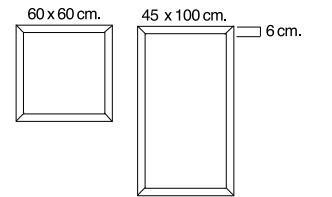

Módulos Cajones 120x40 cm. / Wengué-Inox
Module with drawers 120x40 cm. / Wengué-Inox
51.53.04.245

Módulos Cajones 120x40 cm. / Decapé-Inox
Module with drawers 120x40 cm. / Light Oak-Inox
51.53.04.250

Módulos Cajones 60x40 cm. / Wengué-Inox
Module with drawers 60x40 cm. / Wengué-Inox
51.53.07.246

Módulos Cajones 60x40 cm. / Decapé-Inox
Module with drawers 60x40 cm. / Light Oak-Inox
51.53.07.252

Módulos Cajones 120x40 cm. / Wengué-Inox
Module with drawers 120x40 cm. / Wengué-Inox
51.53.08.246

Módulos Cajones 120x40 cm. / Decapé-Inox
Module with drawers 120x40 cm. / Light Oak-Inox
51.53.08.252

4 patas 14 cm. / Inox
Set 4 legs 14 cm. / Inox
RCB64641

4 patas 14 cm. / Wengué
Set 4 legs 14 cm. / Wengué
RCB64643W

4 patas 14 cm. / Decapé
Set 4 legs 14 cm. / Light Oak
RCB64643D

4 patas 20 cm. / Inox
Set 4 legs 20 cm. / Inox
RCB64640

4 patas 20 cm. / Wengué
Set 4 legs 20 cm. / Wengué
RCB64642W

4 patas 20 cm. / Decapé
Set 4 legs 20 cm. / Light Oak
RCB64642D

Espejo 60x60 cm / Inox pulido
Mirror 60x60 cm / Stainless Steel
51.80.54.242

Espejo 45x100 cm / Inox pulido
Mirror 45x100 cm / Stainless Steel
51.80.55.242