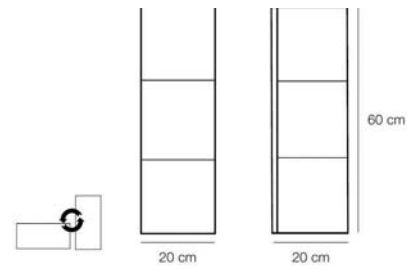

Vitrina nº 1 / Cristal-Inox
 Cabinet nº 1 / Cristal-Stainless steel
50.52.01.242

Vitrina nº 2 / Cristal-Inox
 Cabinet nº 2 / Cristal-Stainless steel
50.52.02.242

Vitrina nº 3 / Cristal-Inox
 Cabinet nº 3 / Cristal-Stainless steel
50.52.03.242

Vitrina nº 4 / Cristal-Inox
 Cabinet nº 4 / Cristal-Stainless steel
50.52.05.242

Módulo 80x20 cm. / Wengué
 Module 80x20 cm. / Wengué
51.51.01.245
 Módulo 80x20 cm. / Decapé
 Module 80x20 cm. / Light Oak
51.51.01.250

Módulo 40x40 cm. / Wengué
 Module 40x40 cm. / Wengué
51.51.02.245
 Módulo 40x40 cm. / Decapé
 Module 40x40 cm. / Light Oak
51.51.02.250

Módulo 140x40 cm. / Wengué
 Module 140x40 cm. / Wengué
51.51.03.245
 Módulo 140x40 cm. / Decapé
 Module 140x40 cm. / Light Oak
51.51.03.250

Armario 156 cm.- espejo frontal (dch.) / Wengué
Wall cabinet 156 cm. with front mirror (right) / Wengué
51.54.07.245

Armario 156 cm. - espejo frontal (dch.) / Decapé
Wall cabinet 156 cm. with front mirror (right) / Light Oak
51.54.07.250