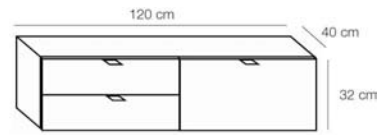

Banqueta 90 cm. / Wengué
Stool 90 cm. / Wengué
51.51.90.246
Banqueta 90 cm. / Decapé
Stool 90 cm. / Light Oak
51.51.90.252

Módulos Cajones 60x40 cm. / Wengué-Inox
Module with drawers 60x40 cm. / Wengué-Inox
51.53.02.245

Módulos Cajones 60x40 cm. / Decapé-Inox
Module with drawers 60x40 cm. / Light Oak-Inox
51.53.02.250

Módulos Cajones 80x40 cm. / Wengué-Inox
Module with drawers 80x40 cm. / Wengué-Inox
51.53.03.245

Módulos Cajones 80x40 cm. / Decapé-Inox
Module with drawers 80x40 cm. / Light Oak-Inox
51.53.03.250

Módulos Cajones 120x40 cm. / Wengué-Inox
Module with drawers 120x40 cm. / Wengué-Inox
51.53.04.245

Módulos Cajones 120x40 cm. / Decapé-Inox
Module with drawers 120x40 cm. / Light Oak-Inox
51.53.04.250

Módulos Cajones 60x40 cm. / Wengué-Inox
Module with drawers 60x40 cm. / Wengué-Inox
51.53.07.246