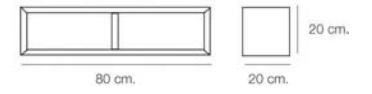

Vitrina nº 1 / Cristal-Inox
 Cabinet nº 1 / Cristal-Stainless steel
50.52.01.242

Vitrina nº 2 / Cristal-Inox
 Cabinet nº 2 / Cristal-Stainless steel
50.52.02.242

Vitrina nº 3 / Cristal-Inox
 Cabinet nº 3 / Cristal-Stainless steel
50.52.03.242

Vitrina nº 4 / Cristal-Inox
 Cabinet nº 4 / Cristal-Stainless steel
50.52.05.242

Módulo 80x20 cm. / Wengué
 Module 80x20 cm. / Wengué
51.51.01.245
 Módulo 80x20 cm. / Decapé
 Module 80x20 cm. / Light Oak
51.51.01.250