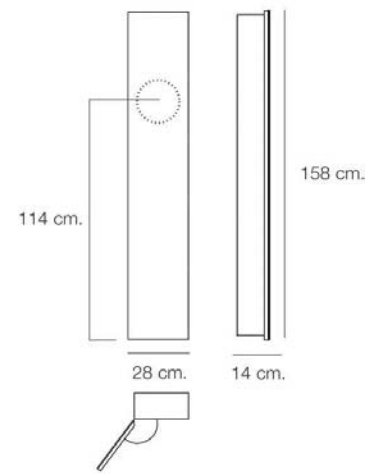

Módulo 40x40 cm. / Wengué
 Module 40x40 cm. / Wengué
51.51.02.245
 Módulo 40x40 cm. / Decapé
 Module 40x40 cm. / Light Oak
51.51.02.250

Módulo 140x40 cm. / Wengué
 Module 140x40 cm. / Wengué
51.51.03.245
 Módulo 140x40 cm. / Decapé
 Module 140x40 cm. / Light Oak
51.51.03.250

Armario 156 cm.- espejo frontal (dch.) / Wengué
Wall cabinet 156 cm. with front mirror (right) / Wengué
51.54.07.245

Armario 156 cm. - espejo frontal (dch.) / Decapé
Wall cabinet 156 cm. with front mirror (right) / Light Oak
51.54.07.250

Armario 156 cm.- espejo frontal (izq.) / Wengué
Wall cabinet 156 cm. with front mirror (left) / Wengué
51.54.08.245

Armario 156 cm. - espejo frontal (izq.) / Decapé
Wall cabinet 156 cm. with front mirror (left) / Light Oak
51.54.08.250

Espejo de 160x40 cm. / Decapé
Mirror 160x40 cm. / Light Oak
51.80.65.251

Espejo Oval 140x50 cm.
Oval mirror 140x50 cm.
51.80.67.243

Espejo redondo | 120 cm.
Circular mirror Ø 120 cm.
51.80.68.243

Estante 60 cm. / Wengué
Shelf 60 cm. / Wengué
51.50.60.246