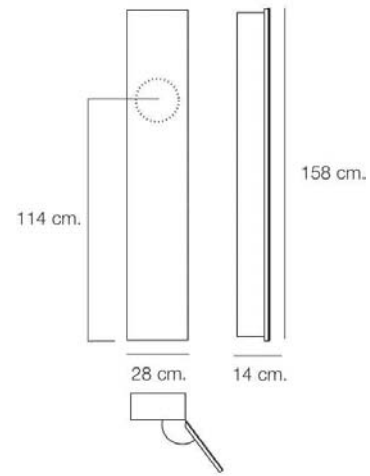

Módulo 40x40 cm. / Wengué
 Module 40x40 cm. / Wengué
51.51.02.245
 Módulo 40x40 cm. / Decapé
 Module 40x40 cm. / Light Oak
51.51.02.250

Módulo 140x40 cm. / Wengué
 Module 140x40 cm. / Wengué
51.51.03.245
 Módulo 140x40 cm. / Decapé
 Module 140x40 cm. / Light Oak
51.51.03.250

Armario 156 cm.- espejo frontal (dch.) / Wengué
Wall cabinet 156 cm. with front mirror (right) / Wengué
51.54.07.245

Armario 156 cm. - espejo frontal (dch.) / Decapé
Wall cabinet 156 cm. with front mirror (right) / Light Oak
51.54.07.250

Armario 156 cm.- espejo frontal (izq.) / Wengué
Wall cabinet 156 cm. with front mirror (left) / Wengué
51.54.08.245

Armario 156 cm. - espejo frontal (izq.) / Decapé
Wall cabinet 156 cm. with front mirror (left) / Light Oak
51.54.08.250

Espejo de 160x40 cm. / Decapé
Mirror 160x40 cm. / Light Oak
51.80.65.251

Espejo Oval 140x50 cm.
Oval mirror 140x50 cm.
51.80.67.243

Espejo redondo | 120 cm.
Circular mirror Ø 120 cm.
51.80.68.243

Estante 60 cm. / Wengué
Shelf 60 cm. / Wengué
51.50.60.246