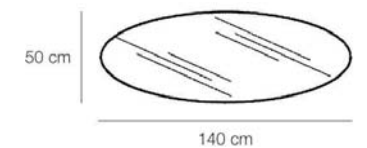

Espejo de pie 40x180 cm. / Decapé
Mirror 40x180 with foot cm. / Light Oak
51.80.63.251

Espejo de 110x40 cm. / Wengué
Mirror 110x40 cm. / Wengué
51.80.62.247

Espejo de 110x40 cm. / Decapé
Mirror 110x40 cm. / Light Oak
51.80.62.251

Espejo de 130x40 cm. / Wengué
Mirror 130x40 cm. / Wengué
51.80.64.247

Espejo de 130x40 cm. / Decapé
Mirror 130x40 cm. / Light Oak
51.80.64.251

Espejo de 160x40 cm. / Wengué
Mirror 160x40 cm. / Wengué
51.80.65.247

Espejo de 160x40 cm. / Decapé
Mirror 160x40 cm. / Light Oak
51.80.65.251

Espejo Oval 140x50 cm.
Oval mirror 140x50 cm.
51.80.67.243

Espejo redondo | 120 cm.
Circular mirror Ø 120 cm.
51.80.68.243

Estante 60 cm. / Wengué
Shelf 60 cm. / Wengué
51.50.60.246