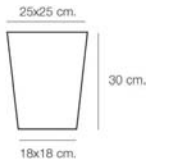

Asiento / Wengué
Bathroom pedestal stool / Wengué
51.92.01.246
Asiento / Decapé
Bathroom pedestal stool / Light Oak
51.92.01.252