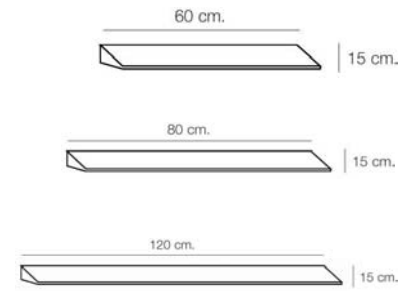

Estante 60 cm. / Wengué
Shelf 60 cm. / Wengué
51.50.60.246

Estante 60 cm. / Decapé
Shelf 60 cm. / Light Oak
51.50.60.252

Estante 80 cm. / Wengué
Shelf 80 cm. / Wengué
51.50.80.246

Estante 80 cm. / Decapé
Shelf 80 cm. / Light Oak
51.50.80.252

Estante 120 cm. / Wengué
Shelf 120 cm. / Wengué
51.50.12.246

Estante 120 cm. / Decapé
Shelf 120 cm. / Light Oak
51.50.12.252