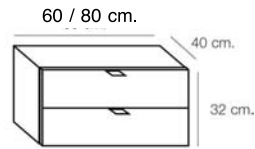

Módulos Cajones 60x40 cm. / Wengué-Inox
Module with drawers 60x40 cm. / Wengué-Inox
51.53.02.245

Módulos Cajones 60x40 cm. / Decapé-Inox
Module with drawers 60x40 cm. / Light Oak-Inox
51.53.02.250

Módulos Cajones 80x40 cm. / Wengué-Inox
Module with drawers 80x40 cm. / Wengué-Inox
51.53.03.245

Módulos Cajones 80x40 cm. / Decapé-Inox
Module with drawers 80x40 cm. / Light Oak-Inox
51.53.03.250

Módulos Cajones 120x40 cm. / Wengué-Inox
Module with drawers 120x40 cm. / Wengué-Inox
51.53.04.245

Módulos Cajones 120x40 cm. / Decapé-Inox
Module with drawers 120x40 cm. / Light Oak-Inox
51.53.04.250

Módulos Cajones 60x40 cm. / Wengué-Inox
Module with drawers 60x40 cm. / Wengué-Inox
51.53.07.246

Módulos Cajones 60x40 cm. / Decapé-Inox
Module with drawers 60x40 cm. / Light Oak-Inox
51.53.07.252

Módulos Cajones 120x40 cm. / Wengué-Inox
Module with drawers 120x40 cm. / Wengué-Inox
51.53.08.246

Módulos Cajones 120x40 cm. / Decapé-Inox
Module with drawers 120x40 cm. / Light Oak-Inox
51.53.08.252

4 patas 14 cm. / Inox
Set 4 legs 14 cm. / Inox
RCB64641

4 patas 14 cm. / Wengué
Set 4 legs 14 cm. / Wengué
RCB64643W

4 patas 14 cm. / Decapé
Set 4 legs 14 cm. / Light Oak
RCB64643D

4 patas 20 cm. / Inox
Set 4 legs 20 cm. / Inox
RCB64640

4 patas 20 cm. / Wengué
Set 4 legs 20 cm. / Wengué
RCB64642W

4 patas 20 cm. / Decapé
Set 4 legs 20 cm. / Light Oak
RCB64642D

Espejo 60x60 cm / Inox pulido
Mirror 60x60 cm / Stainless Steel
51.80.54.242

Espejo 45x100 cm / Inox pulido
Mirror 45x100 cm / Stainless Steel
51.80.55.242

Espejo 60x60 cm. / Wengué
Mirror 60x60 cm. / Wengué
51.80.56.247

Espejo 60x60 cm. / Decapé
Mirror 60x60 cm. / Light Oak
51.80.56.251

Espejo 60x100 cm. / Wengué
Mirror 60x100 cm. / Wengué
51.80.57.247

Espejo 60x100 cm. / Decapé
Mirror 60x100 cm. / Light Oak
51.80.57.251