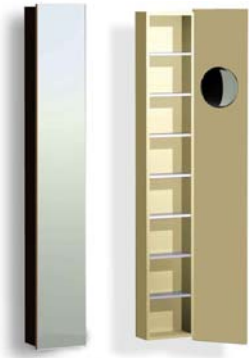

Papelera / Wengué
Basket paper / Wengué
51.93.01.246
Papelera / Decapé
Basket paper / Light Oak
51.93.01.252

Asiento / Wengué
Bathroom pedestal stool / Wengué
51.92.01.246
Asiento / Decapé
Bathroom pedestal stool / Light Oak
51.92.01.252

Contenedor / Wengué
Linen container / Wengué
51.95.01.246
Contenedor / Decapé
Linen container / Light Oak
51.95.01.252

Carrito 2 pisos / Wengué
Trolley / Wengué
51.91.01.245
Carrito 2 pisos / Decapé
Trolley / Light Oak
51.91.01.252

Banqueta 90 cm. / Wengué
Stool 90 cm. / Wengué
51.51.90.246
Banqueta 90 cm. / Decapé
Stool 90 cm. / Light Oak
51.51.90.252