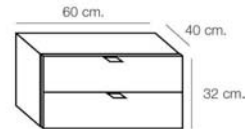

Módulos Cajones 60x40 cm. / Wengué-Inox
Module with drawers 60x40 cm. / Wengué-Inox
51.53.07.246

Módulos Cajones 60x40 cm. / Decapé-Inox
Module with drawers 60x40 cm. / Light Oak-Inox
51.53.07.252