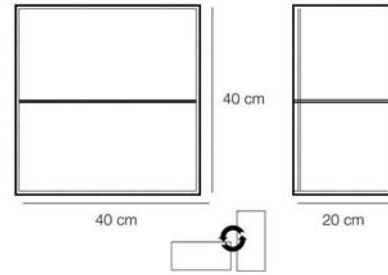

Vitrina nº 1 / Cristal-Inox
 Cabinet nº 1 / Cristal-Stainless steel
50.52.01.242

Vitrina nº 2 / Cristal-Inox
 Cabinet nº 2 / Cristal-Stainless steel
50.52.02.242

Vitrina nº 3 / Cristal-Inox
 Cabinet nº 3 / Cristal-Stainless steel
50.52.03.242

Vitrina nº 4 / Cristal-Inox
 Cabinet nº 4 / Cristal-Stainless steel
50.52.05.242

Módulo 80x20 cm. / Wengué
 Module 80x20 cm. / Wengué
51.51.01.245
 Módulo 80x20 cm. / Decapé
 Module 80x20 cm. / Light Oak
51.51.01.250

Módulo 40x40 cm. / Wengué
 Module 40x40 cm. / Wengué
51.51.02.245
 Módulo 40x40 cm. / Decapé
 Module 40x40 cm. / Light Oak
51.51.02.250

Módulo 140x40 cm. / Wengué
 Module 140x40 cm. / Wengué
51.51.03.245
 Módulo 140x40 cm. / Decapé
 Module 140x40 cm. / Light Oak
51.51.03.250

Armario 156 cm.- espejo frontal (dch.) / Wengué
Wall cabinet 156 cm. with front mirror (right) / Wengué
51.54.07.245

Armario 156 cm. - espejo frontal (dch.) / Decapé
Wall cabinet 156 cm. with front mirror (right) / Light Oak
51.54.07.250