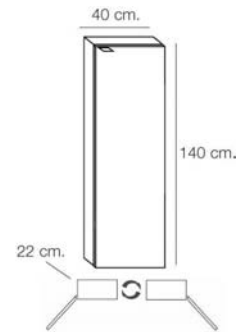

Espejo de 130x40 cm. / Wengué
Mirror 130x40 cm. / Wengué
51.80.64.247

Espejo de 130x40 cm. / Decapé
Mirror 130x40 cm. / Light Oak
51.80.64.251

Espejo de 160x40 cm. / Wengué
Mirror 160x40 cm. / Wengué
51.80.65.247

Espejo de 160x40 cm. / Decapé
Mirror 160x40 cm. / Light Oak
51.80.65.251

Espejo Oval 140x50 cm.
Oval mirror 140x50 cm.
51.80.67.243

Espejo redondo | 120 cm.
Circular mirror Ø 120 cm.
51.80.68.243

Estante 60 cm. / Wengué
Shelf 60 cm. / Wengué
51.50.60.246

Estante 60 cm. / Decapé
Shelf 60 cm. / Light Oak
51.50.60.252

Estante 80 cm. / Wengué
Shelf 80 cm. / Wengué
51.50.80.246

Estante 80 cm. / Decapé
Shelf 80 cm. / Light Oak
51.50.80.252

Estante 120 cm. / Wengué
Shelf 120 cm. / Wengué
51.50.12.246

Estante 120 cm. / Decapé
Shelf 120 cm. / Light Oak
51.50.12.252

Armario pared 140 cm. / Wengué
Wall cabinet 140 cm. / Wengué
51.54.11.245

Armario pared 140 cm. / Decapé
Wall cabinet 140 cm. / Light Oak
51.54.11.250