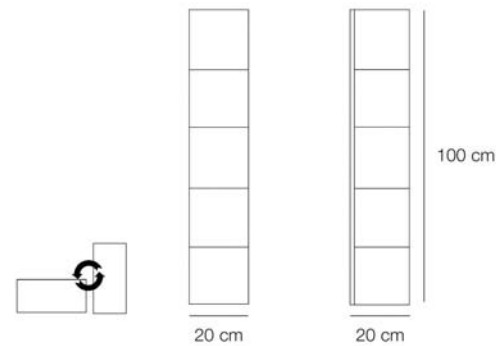

Vitrina nº 1 / Cristal-Inox
 Cabinet nº 1 / Cristal-Stainless steel
50.52.01.242

Vitrina nº 2 / Cristal-Inox
 Cabinet nº 2 / Cristal-Stainless steel
50.52.02.242

Vitrina nº 3 / Cristal-Inox
 Cabinet nº 3 / Cristal-Stainless steel
50.52.03.242

Vitrina nº 4 / Cristal-Inox
 Cabinet nº 4 / Cristal-Stainless steel
50.52.05.242

Módulo 80x20 cm. / Wengué
 Module 80x20 cm. / Wengué
51.51.01.245
 Módulo 80x20 cm. / Decapé
 Module 80x20 cm. / Light Oak
51.51.01.250