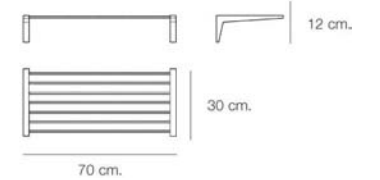

Vitrina nº 4 / Cristal-Inox
 Cabinet nº 4 / Cristal-Stainless steel
50.52.05.242

Módulo 80x20 cm. / Wengué
 Module 80x20 cm. / Wengué
51.51.01.245
 Módulo 80x20 cm. / Decapé
 Module 80x20 cm. / Light Oak
51.51.01.250

Módulo 40x40 cm. / Wengué
 Module 40x40 cm. / Wengué
51.51.02.245
 Módulo 40x40 cm. / Decapé
 Module 40x40 cm. / Light Oak
51.51.02.250

Módulo 140x40 cm. / Wengué
 Module 140x40 cm. / Wengué
51.51.03.245
 Módulo 140x40 cm. / Decapé
 Module 140x40 cm. / Light Oak
51.51.03.250

Armario 156 cm.- espejo frontal (dch.) / Wengué
Wall cabinet 156 cm. with front mirror (right) / Wengué
51.54.07.245

Armario 156 cm. - espejo frontal (dch.) / Decapé
Wall cabinet 156 cm. with front mirror (right) / Light Oak
51.54.07.250