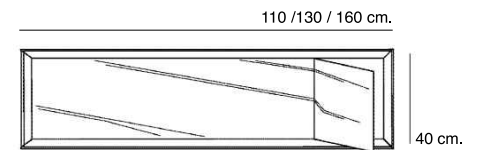

Espejo de 110x40 cm. / Wengué
Mirror 110x40 cm. / Wengué
51.80.62.247

Espejo de 110x40 cm. / Decapé
Mirror 110x40 cm. / Light Oak
51.80.62.251

Espejo de 130x40 cm. / Wengué
Mirror 130x40 cm. / Wengué
51.80.64.247

Espejo de 130x40 cm. / Decapé
Mirror 130x40 cm. / Light Oak
51.80.64.251

Espejo de 160x40 cm. / Wengué
Mirror 160x40 cm. / Wengué
51.80.65.247

Espejo de 160x40 cm. / Decapé
Mirror 160x40 cm. / Light Oak
51.80.65.251

Espejo Oval 140x50 cm.
Oval mirror 140x50 cm.
51.80.67.243