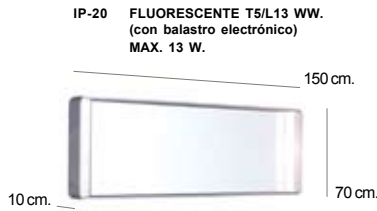

Espejo horizontal 2 luces 100 x 70
Horizontal mirror 2 lights 150 x 70
○ 45.80.03.201
● 45.80.03.007