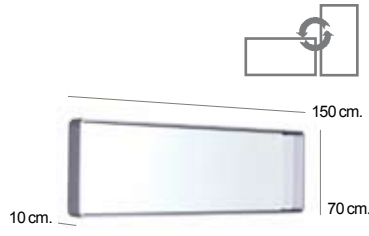

Espejo kubic 5 caras 80 x 35 x 7
Mirror 5 sides 35 x 80 x 7 kubic
● 50.80.53.243

Espejo 120 x 30 concert
Mirror 120 x 30 concert
⊕ 55.80.02.258
● 55.80.02.246

Espejo 60 x 60 iside
Mirror 60x60
⓪ 51.80.54.242

Espejo 100 x 45 iside
Mirror 45x100
⓪ 51.80.55.242

Espejo 140 x 30 concert
Mirror 140 x 30 concert
⊕ 55.80.03.258
● 55.80.03.246

Espejo 100 x 70
 Mirror 100 x 70
 ○ 45.80.50.201
 ● 45.80.50.007

Espejo 150 x 70
 Mirror 150 x 70
 ○ 45.80.51.201
 ● 45.80.51.007

Espejo redondo iside ø 120
 Circular mirror ø 120
 ● 51.80.68.243

Espejo vertical 1 luz 100 x 70
 Vertical mirror 1 light 100 x 70
 ○ 45.80.02.201
 ● 45.80.02.007

Espejo horizontal 2 luces 100 x 70
 Horizontal mirror 2 lights 150 x 70
 ○ 45.80.03.201
 ● 45.80.03.007