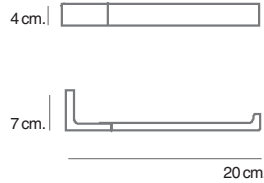

Jack bath line collection

Toallero 45 / 60 / 90
Towel rail 45 / 60 / 90
48.10.45.002
48.10.60.002
48.10.90.002

Portarrollos / Toallero bidé
Paper holder / Bidet towel rail
48.14.81.002 RIGHT/DERECHA
48.14.82.002 LEFT/IZQUIERDA