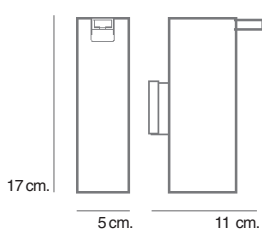

Dosificador pared
Wall soap dispenser
48.78.01.002