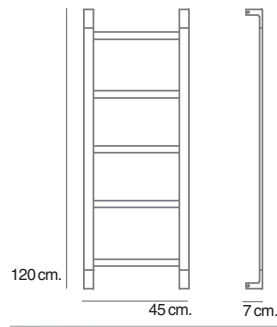

Set Repisa / Dosificador
Shelf / Soap dispenser set
48.71.02.002

Set Portacepillos / Dosificador
Toothbrush holder / Soap dispenser set
48.71.03.002

Jack bath line collection

Estantería toallas 1
Towel rack 1
48.51.10.002