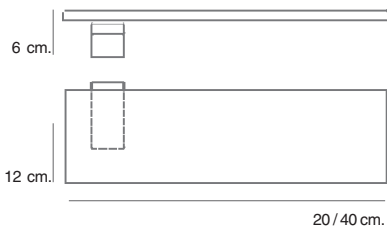

Repisa 20 / 40
Shelf 20 / 40
48.50.20.002
48.50.40.002