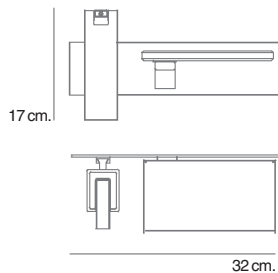

Set Repisa / Dosificador
Shelf / Soap dispenser set
48.71.02.002