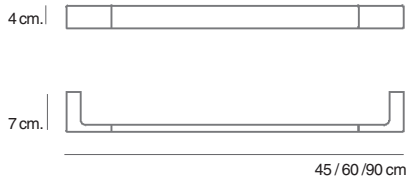

Jack bath line collection

Toallero 45 / 60 / 90
Towel rail 45 / 60 / 90
48.10.45.002
48.10.60.002
48.10.90.002

Portarrollos / Toallero bidé
Paper holder / Bidet towel rail
48.14.81.002 RIGHT/DERECHA
48.14.82.002 LEFT/IZQUIERDA