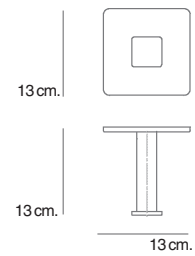

Jack bath line collection

Toallero 45 / 60 / 90
Towel rail 45 / 60 / 90
48.10.45.002
48.10.60.002
48.10.90.002

Portarrollos / Toallero bidé
Paper holder / Bidet towel rail
48.14.81.002 RIGHT/DERECHA
48.14.82.002 LEFT/IZQUIERDA

Dosificador s/mesa
F/ Standing soap dispenser
48.78.31.002

Jack bath line collection

Escobillero suelo
F/ Standing toilet brush holder
48.90.50.002

Espejo vertical 180 x 32
Vertical mirror 180 x 32
48.80.51.002

Espejo 120 x 40
Mirror 120 x 40
48.80.52.002

Set Espejo / Repisa / Portacepillos
Mirror / Shelf / Toothbrush holder set
48.71.04.002

Set Espejo / Repisa / Dosificador
Mirror / Shelf / Soap dispenser set
48.71.05.002