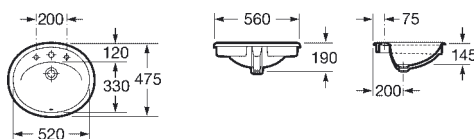

327863..0

Lavabo de encimera.

Countertop wash-basin.

Vasque à encastrer.

Provided with two pre-punched tapholes
and one centre pierced hole.