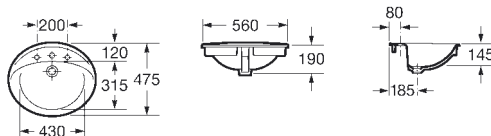

327865000

Lavabo de encimera.

Countertop wash-basin.

Vasque à encastrer.

Provided with two pre-punched tapholes
and one centre pierced hole.