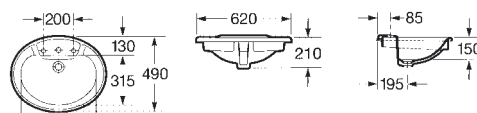

327875..1

Lavabo de encimera.

Countertop wash-basin.

Vasque à encastrer.

Provided with two pre-punched tapholes
and one centre pierced hole.