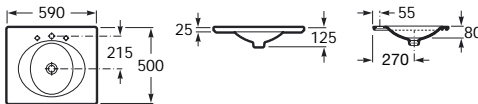

327894..0

Lavabo de encimera.

Countertop wash-basin.

Vasque à encastrer.

Provided with two pre-punched tapholes
and one centre pierced hole.