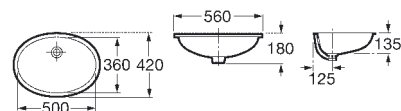

Neo Selene

322307..0

Lavabo de encimera con:
527004614 Juego de fijación
(no necesario en esta
aplicación).

Countertop wash-basin with:
527004614 *Fixing kit.*
(*not necessary in this*
application.)

Vasque à encastrer avec:
527004614 Jeu de fixation.
(pas nécessaire dans cette
application).

Foro

327872..0

400 ϕ

Lavabo de encimera
esmaltado a dos caras.

Countertop wash-basin
glazed on both sides.

Vasque à encastrer émaillé
sur les deux faces.

327880..0

360 ϕ

Foro

327884..0

410 ϕ

Lavabo bajo encimera.
Esmaltado en su cara
exterior.

Under-countertop basin.
It is completely glazed on
its underside.

Vasque sous plan.
L'extérieur du lavabo est
entièrement émaillé.

Si la grifería lleva desagüe
automático, se requiere el uso
de la varilla extralarga 525766100
de 300 mm.

Si la robinetterie est munie de vidage
automatique, il faut employer
tige extra-longue de 300 mm.
525766100.

Fidji

327873..0

Lavabo bajo encimera con:
527004614 Juego de fijación.

Under-countertop basin with:
527004614 *Fixing kit.*

Vasque sous plan avec:
527004614 Jeu de fixation.

*Provided with two pre-punched tapholes
and one centre pierced hole.*

Berna

327871..1

Lavabo bajo encimera con:
527004614 Juego de fijación.

Under-countertop basin with:
527004614 *Fixing kit.*

Vasque sous plan avec:
527004614 Jeu de fixation.

Neo Selene

322307..0

Lavabo bajo encimera con:
527004614 Juego de fijación.

Under-countertop basin with:
527004614 *Fixing kit.*

Vasque sous plan avec:
527004614 Jeu de fixation.