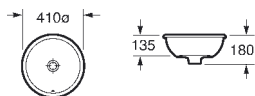

Neo Selene

322307..0

Lavabo de encimera con:
527004614 Juego de fijación
(no necesario en esta
aplicación).

Countertop wash-basin with:
527004614 *Fixing kit.*
(*not necessary in this*
application.)

Vasque à encastrer avec:
527004614 Jeu de fixation.
(pas nécessaire dans cette
application).

Foro

327872..0

400 ϕ

Lavabo de encimera
esmaltado a dos caras.

Countertop wash-basin
glazed on both sides.

Vasque à encastrer émaillé
sur les deux faces.

327880..0

360 ϕ

Foro

327884..0

410 ϕ

Lavabo bajo encimera.
Esmaltado en su cara
exterior.

Under-countertop basin.
It is completely glazed on
its underside.

Vasque sous plan.
L'extérieur du lavabo est
entièrement émaillé.

Si la grifería lleva desagüe
automático, se requiere el uso
de la varilla extralarga 525766100
de 300 mm.

Si la robinetterie est munie de vidage
automatique, il faut employer
tige extra-longue de 300 mm.
525766100.

Fidji

327873..0

Lavabo bajo encimera con:
527004614 Juego de fijación.

Under-countertop basin with:
527004614 *Fixing kit.*

Vasque sous plan avec:
527004614 Jeu de fixation.

*Provided with two pre-punched tapholes
and one centre pierced hole.*

Berna

327871..1

Lavabo bajo encimera con:
527004614 Juego de fijación.

Under-countertop basin with:
527004614 *Fixing kit.*

Vasque sous plan avec:
527004614 Jeu de fixation.

Neo Selene

322307..0

Lavabo bajo encimera con:
527004614 Juego de fijación.

Under-countertop basin with:
527004614 *Fixing kit.*

Vasque sous plan avec:
527004614 Jeu de fixation.