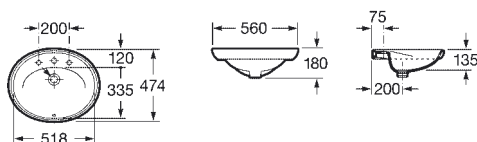

327873..0

Lavabo bajo encimera con:
527004614 Juego de fijación.

Under-countertop basin with:
527004614 *Fixing kit.*

Vasque sous plan avec:
527004614 Jeu de fixation.

*Provided with two pre-punched tapholes
and one centre pierced hole.*