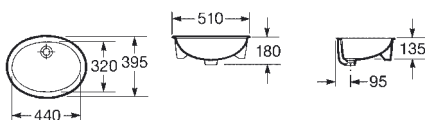

322307..0

Lavabo de encimera con:
527004614 Juego de fijación
(no necesario en esta
aplicación).

Countertop wash-basin with:
527004614 *Fixing kit.*
(*not necessary in this*
application.)

Vasque à encastrer avec:
527004614 Jeu de fixation.
(pas nécessaire dans cette
application).