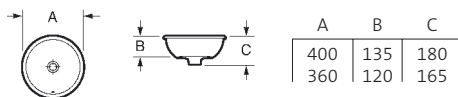

327872..0

400 ϕ

Lavabo de encimera
esmaltado a dos caras.

Countertop wash-basin
glazed on both sides.

Vasque à encastrer émaillé
sur les deux faces.

327880..0

360 ϕ