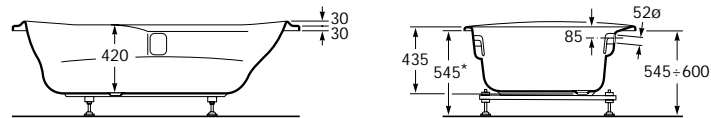

Hawai

240060..Y Bañera con dos respaldos, apoyabrazos integrales y asas de metal Cromado o Dorado. Capacidad: 350 litros hasta el rebosadero. Se expide con pies regulables.

247742..Y ●

240860..Y ○

Bath with integral back-and armrests and Chrome or Gold metal handgrips. Capacity: 350 litres up to overflow. Supplied with adjustable feet.

Baignoire avec deux dossier, accoudoirs incorporés et poignées en métal Chromé ou Doré. Capacité: 350 litres jusqu'au trop-plein. Livrée avec pieds réglables.

	Opcional:	As option:	En option:
259626..0	Faldón frontal.	Front panel	Tablier frontal.
259632..0	Faldón lateral.	Side panel.	Tablier latéral.
247520000	Apoyacabeza de poliuretano.	Polyurethane headrest.	Appuie-tête en polyuréthane.

America

247552..Y Bañera con asa de metal Cromado o Dorado. Capacidad: 250 litros hasta el rebosadero. Se expide con pies regulables.

247553..Y ●

247557..Y ○

Bath with Chrome or Gold metal handgrip. Capacity: 250 litres up to overflow. Supplied with adjustable feet.

Baignoire munie de poignées en métal Chromé ou Doré. Capacité: 250 litres jusqu'au trop-plein. Livrée avec pieds réglables.

	Opcional:	As option:	En option:
259627..0	Faldón frontal.	Front panel.	Tablier frontal.
259642..0	Faldón lateral.	Side panel.	Tablier latéral.
291066000	Apoyacabeza de poliuretano.	Polyurethane headrest.	Appuie-tête en polyuréthane.