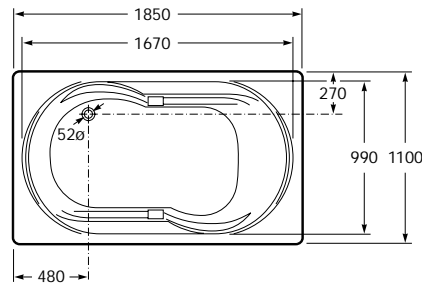

Hawai

240060..Y Bañera con dos respaldos, apoyabrazos integrales y asas de metal Cromado o Dorado. Capacidad: 350 litros hasta el rebosadero. Se expide con pies regulables.

247742..Y ●

240860..Y ○

Bath with integral back-and armrests and Chrome or Gold metal handgrips. Capacity: 350 litres up to overflow. Supplied with adjustable feet.

Baignoire avec deux dossier, accoudoirs incorporés et poignées en métal Chromé ou Doré. Capacité: 350 litres jusqu'au trop-plein. Livrée avec pieds réglables.

	Opcional:	As option:	En option:
259626..0	Faldón frontal.	Front panel	Tablier frontal.
259632..0	Faldón lateral.	Side panel.	Tablier latéral.
247520000	Apoyacabeza de poliuretano.	Polyurethane headrest.	Appuie-tête en polyuréthane.

America

247552..Y Bañera con asa de metal Cromado o Dorado. Capacidad: 250 litros hasta el rebosadero. Se expide con pies regulables.

247553..Y ●

247557..Y ○

Bath with Chrome or Gold metal handgrip. Capacity: 250 litres up to overflow. Supplied with adjustable feet.

Baignoire munie de poignées en métal Chromé ou Doré. Capacité: 250 litres jusqu'au trop-plein. Livrée avec pieds réglables.

	Opcional:	As option:	En option:
259627..0	Faldón frontal.	Front panel.	Tablier frontal.
259642..0	Faldón lateral.	Side panel.	Tablier latéral.
291066000	Apoyacabeza de poliuretano.	Polyurethane headrest.	Appuie-tête en polyuréthane.