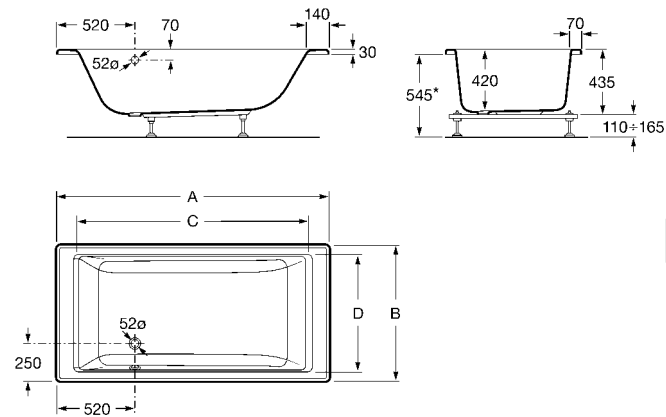

Vythos

247592..0	1800 x 900	Bañera de líneas esencialistas disponible	<i>Essentialist lines bath available in two-seater or single version.</i>	Baignoire aux lignes essentiellistes disponible en bi-places ou individuelle.
247743..Y	● 1800 x 900	en tamaño biplaza o individual. Se expide con pies regulables.	<i>Supplied with adjustable feet.</i>	Livrée avec pieds réglables.
247595..Y	○ 1800 x 900			
247701..0	1700 x 800			
247808..Y	● 1700 x 800			
247697..Y	○ 1700 x 800			

	Opcional:	As option:	En option:
259627..0	Faldón frontal 1800.	<i>Front panel 1800.</i>	Tablier frontal 1800.
259006..0	Faldón frontal 1700.	<i>Front panel 1700.</i>	Tablier frontal 1700.
259633..0	Faldón lateral 900.	<i>Side panel 900.</i>	Tablier latéral 900.
259635..0	Faldón lateral 800.	<i>Side panel 800.</i>	Tablier latéral 800.
291066000	Apoyacabeza de poliuretano.	<i>Polyurethane headrest.</i>	Appui-tête en polyuréthane.

Fragata

242860..Y	Bañera con apoyacabeza de poliuretano, respaldo, apoyabrazos integral y asa de metal Cromado o Dorado. Capacidad: 225 litros hasta el rebosadero. Se expide con pies regulables.	<i>Bath with polyurethane headrest, integral back and armrests and Chrome or Gold metal handgrip. Capacity: 225 litres up to overflow. Supplied with adjustable feet.</i>	Baignoire avec appui-tête en polyuréthane, dossier, accoudoirs et poignée en métal Chromé ou Doré. Capacité: 225 litres jusqu'au trop-plein. Livrée avec pieds réglables.
247744..Y	●		
243760..Y	○		