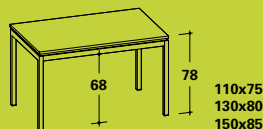

Tavolo allungabile a libro
Folding type extension
A rallonges à livret
Tisch mit aufklappbarer Platte
Extensión de libro