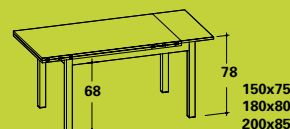

Tavolo allungabile aperto
Extended top
A rallonges ouverte
AusziehTisch offen
Extensión abierta