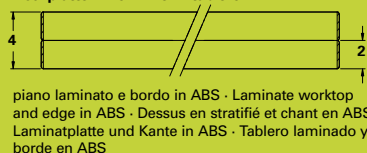

Profilo piano · Top profile · Profil du dessus
Tischplatten-Profil · Perfil tablero