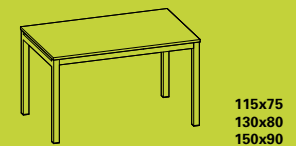

Tavolo fisso · Fixed table · Table fixe · Fester Tisch · Mesa fija

Piano laminato e bordo in ABS
Laminate worktop and edge in ABS
Dessus en stratifié et chant en ABS
Laminatplatte und Kante in ABS
Tablero laminado y borde en ABS

N.B.: Il tavolo fisso senza piano è predisposto per altri piani (consultare Listino comuni) · N.B.: The fixed table without top is made to accommodate other tops (consult the "Elements for all models" Price List) · N.B.: La table fixe sans dessus est prédisposée pour d'autres dessus (consulter la Liste des prix « Eléments pour tous les modèles ») · NB: Der feste Tisch ohne Platte kann mit anderen Platten bestückt werden (siehe Preisliste „Elemente für alle Modelle“) · Nota: La mesa fija sin tablero está predispuerta para otros tableros (consultar la Lista de precios "Elementos comunes para todos los modelos")

TAVOLI FUORI MISURA. Non sono realizzabili tavoli fuori misura · NON STANDARD TABLES. Non standard tables cannot be produced · TABLES HORS-SERIE. Ne sont pas réalisables des tables hors-série · TISCHE MIT SONDERMAßEN. Tische mit Sondermaßen können nicht hergestellt werden · MESAS DE MEDIDAS ESPECIALES No se realizan mesas de medidas especiales