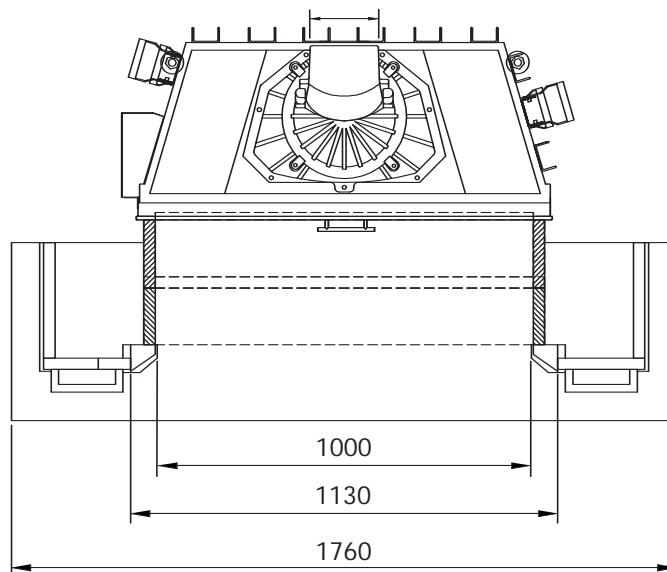

Ansicht

Seitenansicht

Draufsicht

Verkleidungselemente mit
dazugehörigem Kamineinsatz

- Preston -

Maßstab:
1 : 20 mm

Camina[®]
Die Welt des Feuers

Lieferumfang:

Fassade:

- 1) Bodenplatte
- 2+3) Säule links + rechts
- 4) Oberteil
- 5) Simsplattenunterteil
- 6) Simsplattenmittelteil
- 7) Simsplattenoberteil

Innenverblendung:

- a) Winkelblende unten
- b+c) Teile für Innenseiten der Säule links und rechts
- d) Profilteil oben
- e) Blende für das Profilteil oben
- f+g) Blenden links und rechts
- c) Winkelblende oben