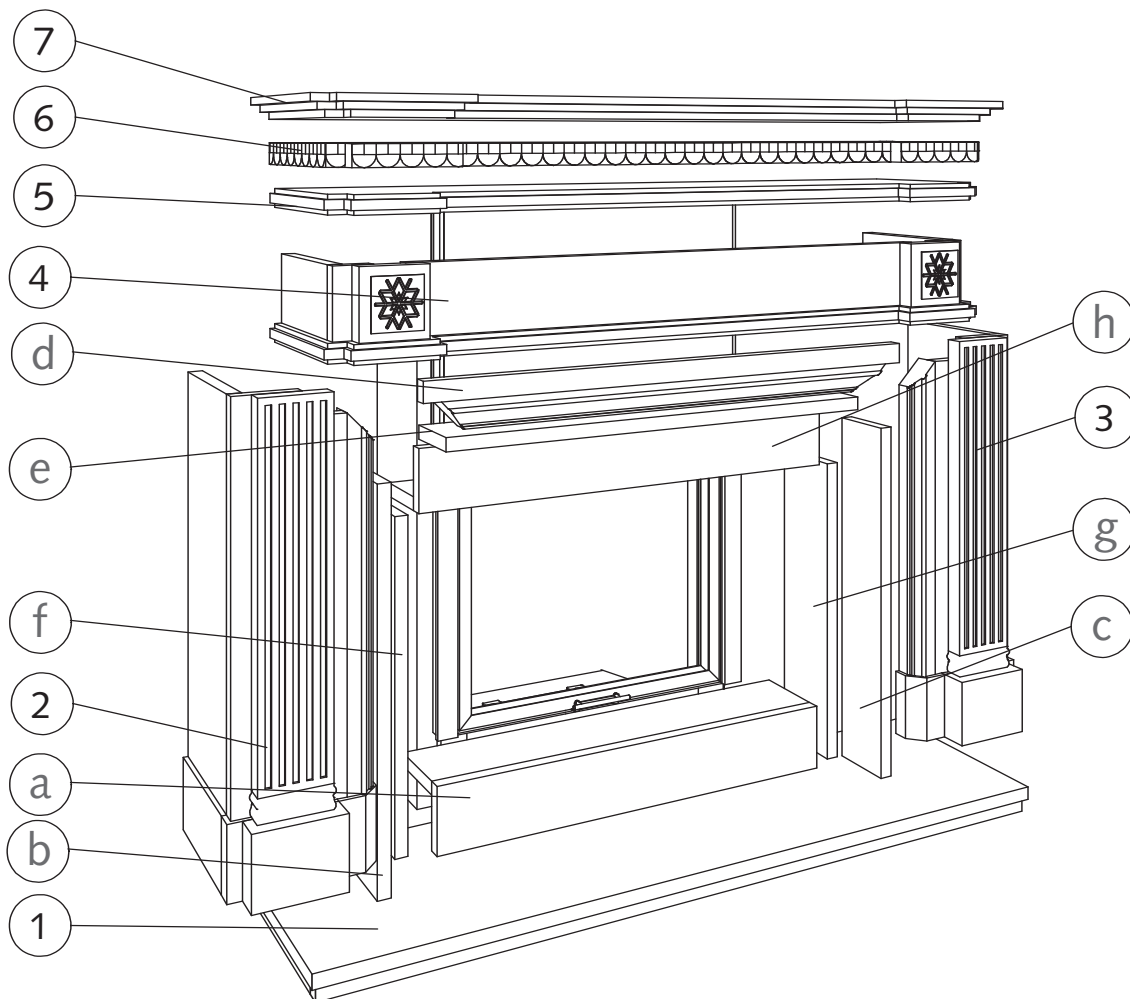

Ansicht

Seitenansicht

Draufsicht

Verkleidungselemente mit
dazugehörigem Kamineinsatz

- Preston -

Maßstab:
1 : 20 mm

Camina[®]
Die Welt des Feuers

Lieferumfang:

Fassade:

- 1) Bodenplatte
- 2+3) Säule links + rechts
- 4) Oberteil
- 5) Simsplattenunterteil
- 6) Simsplattenmittelteil
- 7) Simsplattenoberteil

Innenverblendung:

- a) Winkelblende unten
- b+c) Teile für Innenseiten der Säule links und rechts
- d) Profilteil oben
- e) Blende für das Profilteil oben
- f+g) Blenden links und rechts
- c) Winkelblende oben