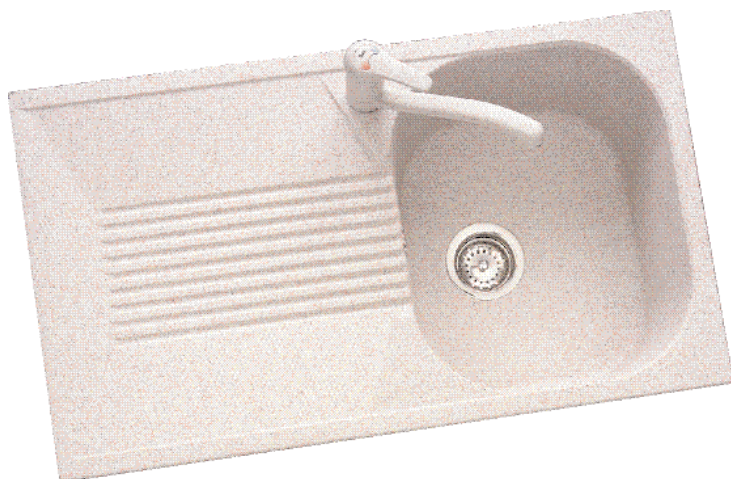

## RIO 45 B-TG

**Материал:** Тегранит

**Конструкция:** реверсивная

**Общий размер:** 860 x 500 мм

**Размер чаши:** 364 x 440 x 200 мм

**Монтаж в базу не менее 45 см;  
не монтировать вплотную к стене или другому модулю**