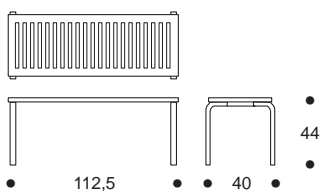

153

design Alvar Aalto 1933-35

**artek**

**153A**

**RITILÄPENKKI**

Koivua, lakattu luonnonvärinen  
Petsattu valkoiseksi tai mustaksi

**BENCH**

Birch, natural lacquered  
Stained in white or black