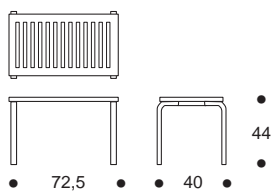

153B

artek

Eteläesplanadi 18, FIN-00130 Helsinki
Södra esplanaden 18, FIN-00130 Helsingfors
tel. +358 9 613 250, fax +358 9 6132 5260
www.artek.fi