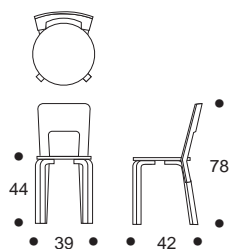

STUHL 66

Birke, klar lackiert
Sitzalternativen: Birkenfurnier, Laminat,
Linoleum oder gepolstert
Birke, schwarz oder weiss gebeizt,
Sitz gepolstert

66