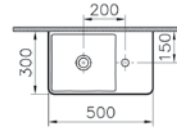

Kod: 4458

Ağırlık (kg): 9,1

Armatür deliği seçeneği:

Orta armatür delikli

Malzeme: Fine fire clay

Renk: 003 Beyaz

Tezgah üzeri kullanım seçeneği için,
vitra.com.tr adresinden yararlanabilirsiniz.

1.