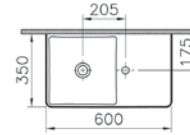

Kod: 4459

Ağırlık (kg): 11,45

Armatür deliği seçeneği:

Orta armatür delikli

Malzeme: Fine fire clay

Renk: 003 Beyaz

Tezgah üzeri kullanım seçeneği için,
vitra.com.tr adresinden yararlanabilirsiniz.

1.