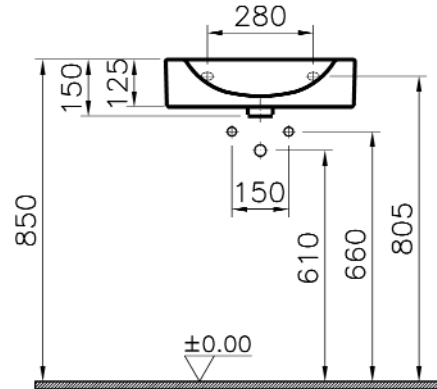

Description	: Washbasin, 50 cm
Tanım	: Lavabo, 50 cm
Bezeichnung	: Waschtisch, 50 cm
Code-No / Kod / Code	: 4190
Weight / Ağırlık / Gewicht (kg)	: 9,9
Taphole options	: One tap hole
Armatür deliği seçeneği	: Orta armatür delikli
Hahnloch Alternative	: Ein Hahnloch
Compatible items	: 340-1260 Towel Bar and Glass Shelf
Uyumlu Ürünler	: 340-1260 Havluluk ve Cam Raf
Zubehör passend zu	: 340-1260 Metallrack mit Glasablage
Materials / Malzeme / Material	: Vitreous China
Color / Renk / Farben	: 003 White / Beyaz / Weiß

1

2

3