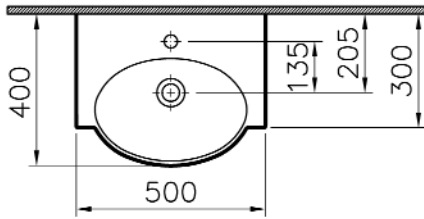

Description	: Washbasin, 50 cm
Tanım	: Lavabo, 50 cm
Bezeichnung	: Waschtisch, 50 cm
Code-No / Kod / Code	: 4190
Weight / Ağırlık / Gewicht (kg)	: 9,9
Taphole options	: One tap hole
Armatür deliği seçeneği	: Orta armatür delikli
Hahnloch Alternative	: Ein Hahnloch
Compatible items	: 340-1260 Towel Bar and Glass Shelf
Uyumlu Ürünler	: 340-1260 Havluluk ve Cam Raf
Zubehör passend zu	: 340-1260 Metallrack mit Glasablage
Materials / Malzeme / Material	: Vitreous China
Color / Renk / Farben	: 003 White / Beyaz / Weiß

1

2

3