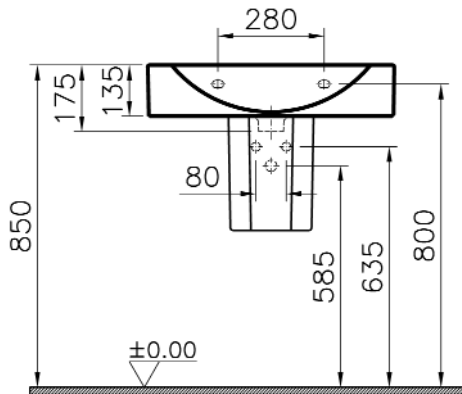

Description	: Washbasin, 65 cm
Tanım	: Lavabo, 65 cm
Bezeichnung	: Waschtisch, 65 cm
Code-No / Kod / Code	: 4191
Weight / Ağırlık / Gewicht (kg)	: 16,1
Taphole options	: One tap hole
Armatür deliği seçeneği	: Orta armatür delikli
Hahnloch Alternative	: Ein Hahnloch
Compatible items	: 4198B003-0156 Trap Cover
Uyumlu Ürünler	: 4198B003-0156 Yarım Ayak
Zubehör passend zu	: 4198B003-0156 Halbsäule
Materials / Malzeme / Material	: Fine Fire Clay
Color / Renk / Farben	: 003 White / Beyaz / Weiß

1

2

3

X=12.5 cm