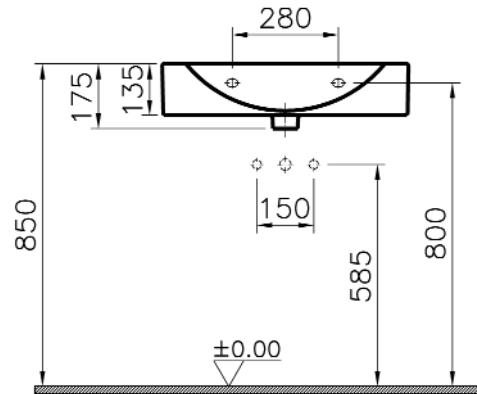

Description	: Washbasin, 65 cm
Tanım	: Lavabo, 65 cm
Bezeichnung	: Waschtisch, 65 cm
Code-No / Kod / Code	: 4191
Weight / Ağırlık / Gewicht (kg)	: 16,1
Taphole options	: One tap hole
Armatür deliği seçeneği	: Orta armatür delikli
Hahnloch Alternative	: Ein Hahnloch
Compatible items	: 4198B003-0156 Trap Cover
Uyumlu Ürünler	: 4198B003-0156 Yarım Ayak
Zubehör passend zu	: 4198B003-0156 Halbsäule
Materials / Malzeme / Material	: Fine Fire Clay
Color / Renk / Farben	: 003 White / Beyaz / Weiß

1

2

3

X=12.5 cm