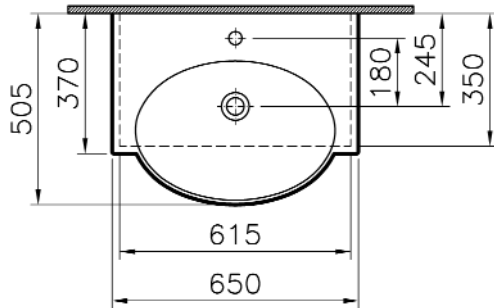

Description	: Washbasin, 65 cm
Tanım	: Lavabo, 65 cm
Bezeichnung	: Waschtisch, 65 cm
Code-No / Kod / Code	: 4191
Weight / Ağırlık / Gewicht (kg)	: 16,1
Taphole options	: One tap hole
Armatür deliği seçeneği	: Orta armatür delikli
Hahnloch Alternative	: Ein Hahnloch
Compatible items	: 4198B003-0156 Trap Cover
Uyumlu Ürünler	: 4198B003-0156 Yarım Ayak
Zubehör passend zu	: 4198B003-0156 Halbsäule
Materials / Malzeme / Material	: Fine Fire Clay
Color / Renk / Farben	: 003 White / Beyaz / Weiß

1

2

3

X=12.5 cm