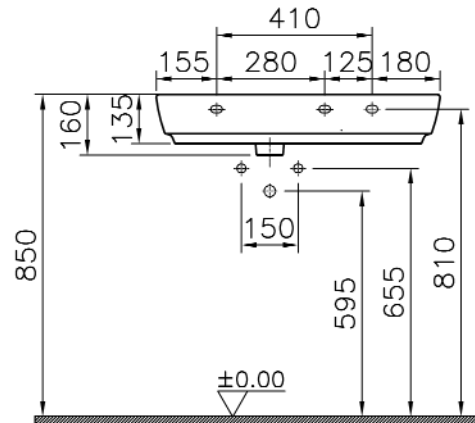

Description	: Asymmetrical Washbasin, 75x45 cm
Tanım	: Asimetrik Lavabo, 75x45 cm
Bezeichnung	: Asymmetrischer Waschtisch, 75x45 cm
Code-No / Kod / Code	: 4391
Weight / Ağırlık / Gewicht (kg)	: 18,6
Taphole options	: One tap hole / Two tap holes
Armatür deliği seçeneği	: Tek armatür delikli / Çift armatür delikli
Hahnloch Alternative	: Ein Hahnloch / Zwei Hahnlöcher
Materials / Malzeme / Material	: Fine Fire Clay
Color / Renk / Farben	: 003 White / Beyaz / Weiß

1

2

3

Countertop use
Tezgahüstü kullanım
Aufsatzwaschtisch