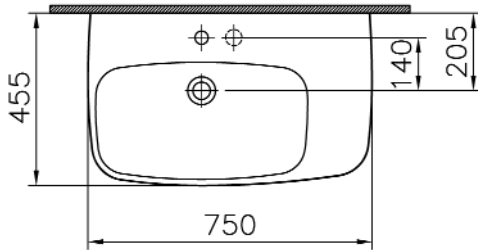

<b>Description</b>	: Asymmetrical Washbasin, 75x45 cm
<b>Tanım</b>	: Asimetrik Lavabo, 75x45 cm
<b>Bezeichnung</b>	: Asymmetrischer Waschtisch, 75x45 cm
<b>Code-No / Kod / Code</b>	: 4391
<b>Weight / Ağırlık / Gewicht (kg)</b>	: 18,6
<b>Taphole options</b>	: One tap hole / Two tap holes
<b>Armatür deliği seçeneği</b>	: Tek armatür delikli / Çift armatür delikli
<b>Hahnloch Alternative</b>	: Ein Hahnloch / Zwei Hahnlöcher
<b>Materials / Malzeme / Material</b>	: Fine Fire Clay
<b>Color / Renk / Farben</b>	: 003 White / Beyaz / Weiß

1

2

3

Countertop use  
Tezgahüstü kullanım  
Aufsatzwaschtisch