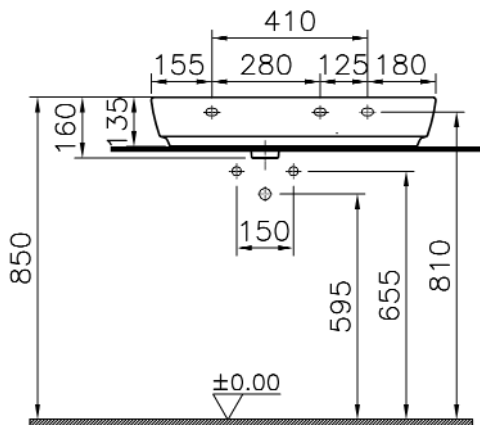

<b>Description</b>	: Asymmetrical Washbasin, 75x45 cm
<b>Tanım</b>	: Asimetrik Lavabo, 75x45 cm
<b>Bezeichnung</b>	: Asymmetrischer Waschtisch, 75x45 cm
<b>Code-No / Kod / Code</b>	: 4391
<b>Weight / Ağırlık / Gewicht (kg)</b>	: 18,6
<b>Taphole options</b>	: One tap hole / Two tap holes
<b>Armatür deliği seçeneği</b>	: Tek armatür delikli / Çift armatür delikli
<b>Hahnloch Alternative</b>	: Ein Hahnloch / Zwei Hahnlöcher
<b>Materials / Malzeme / Material</b>	: Fine Fire Clay
<b>Color / Renk / Farben</b>	: 003 White / Beyaz / Weiß

1

2

3

Countertop use  
Tezgahüstü kullanım  
Aufsatzwaschtisch