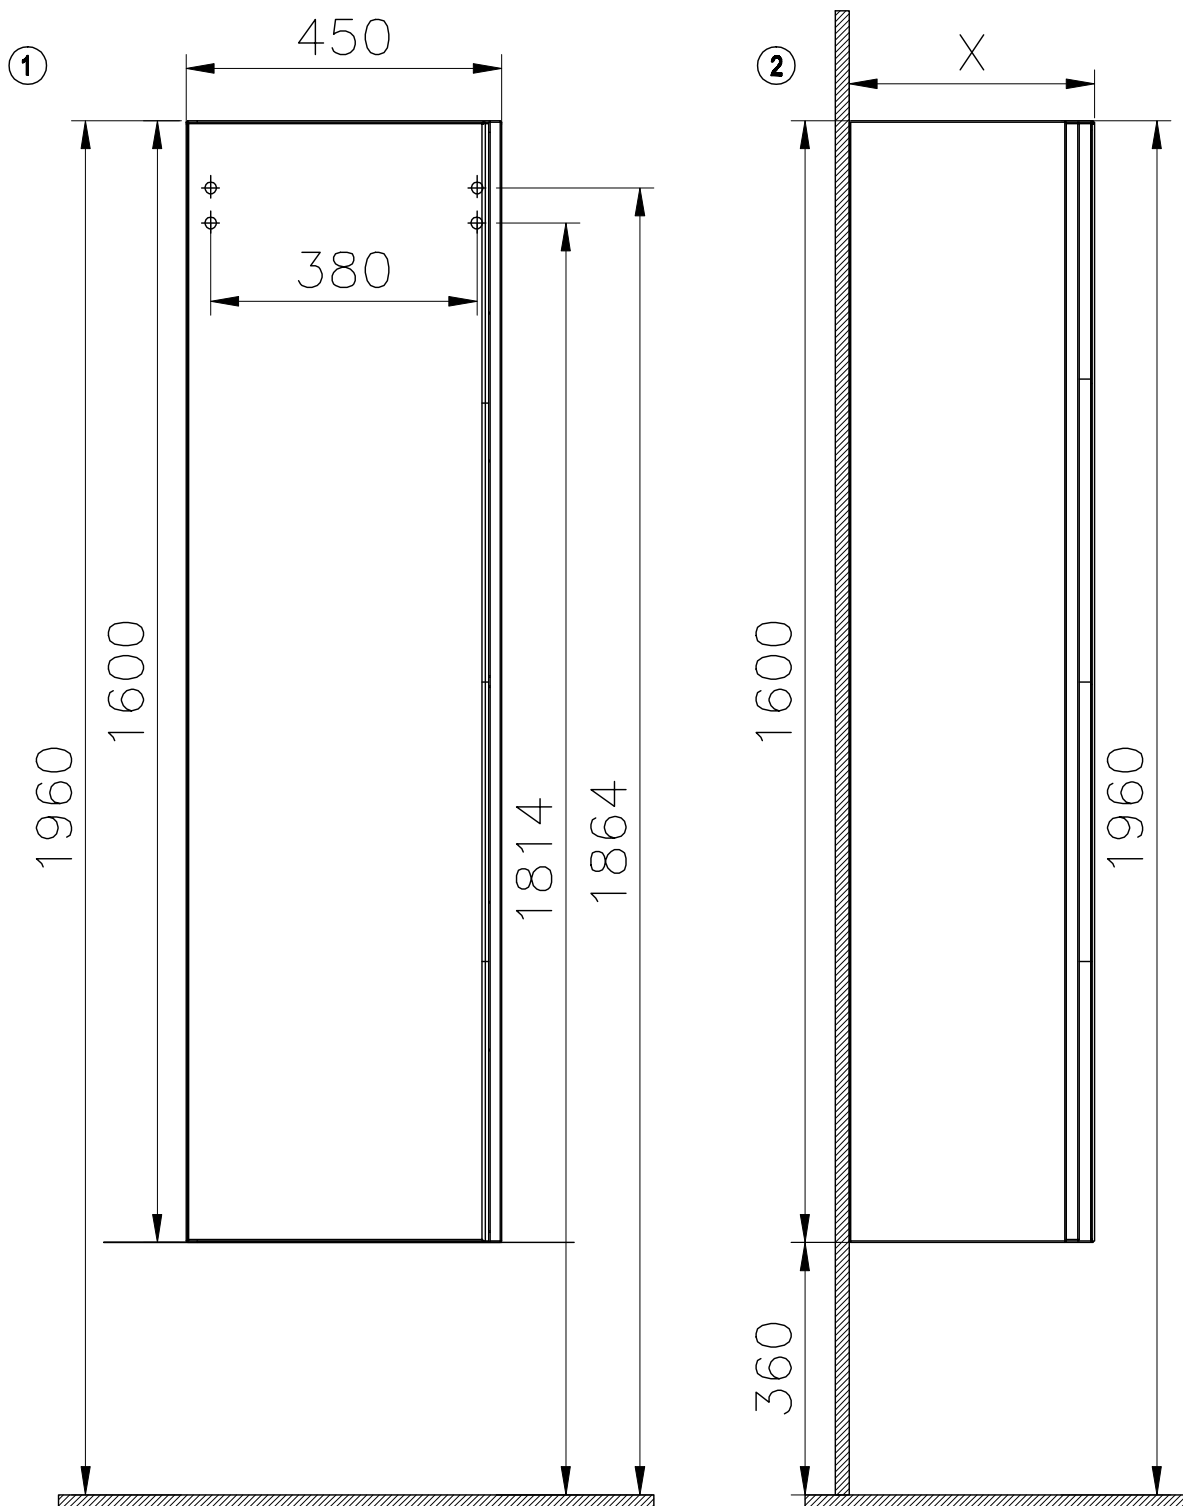

Shift

VitrA

52512

	52512	52511	52496	52510	52516	52515	52513	52514
X	45x25x160 cm (GxDxY)				45x35x160 cm (GxDxY)			