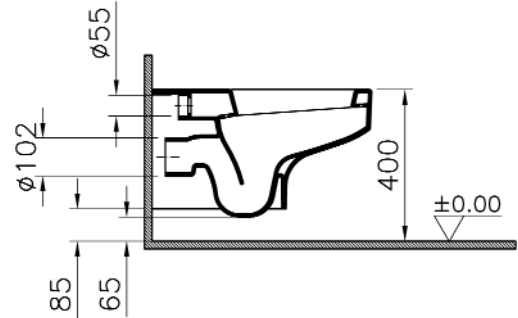

Description	: Wall-hung WC Pan
Tanım	: Asma Klozet
Bezeichnung	: Wand-Tiefspül-WC
Code-No / Kod / Code	: 4328
Weight / Ağırlık / Gewicht (kg)	: 22,5
Compatible items	: 59-XXX-001 Toilet Seat 59-XXX-009 Toilet Seat (soft-closing)
Uyumlu Ürünler	: 59-XXX-001 Klozet Kapağı 59-XXX-009 Klozet Kapağı (yavaş kapanır)
Zubehör passend zu	: 59-XXX-001 WC-Sitz 59-XXX-009 WC-Sitz (mit Absenkautomatik)
Materials / Malzeme / Material	: Vitreous China
Color / Renk / Farben	: 003 White / Beyaz / Weiß 070 Black / Siyah /Schwarz

1

2

3