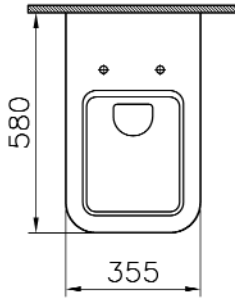

Description	: Wall-hung WC Pan
Tanım	: Asma Klozet
Bezeichnung	: Wand-Tiefspül-WC
Code-No / Kod / Code	: 4328
Weight / Ağırlık / Gewicht (kg)	: 22,5
Compatible items	: 59-XXX-001 Toilet Seat 59-XXX-009 Toilet Seat (soft-closing)
Uyumlu Ürünler	: 59-XXX-001 Klozet Kapağı 59-XXX-009 Klozet Kapağı (yavaş kapanır)
Zubehör passend zu	: 59-XXX-001 WC-Sitz 59-XXX-009 WC-Sitz (mit Absenkautomatik)
Materials / Malzeme / Material	: Vitreous China
Color / Renk / Farben	: 003 White / Beyaz / Weiß 070 Black / Siyah /Schwarz

1

2

3