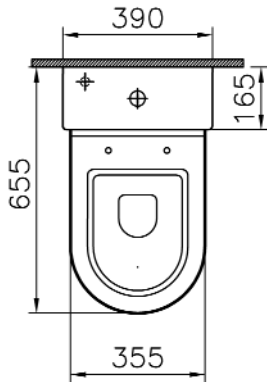

<b>Description</b>	: Close-coupled WC pan (universal outlet)
<b>Tanım</b>	: Takım Klozet (universal çıkışlı)
<b>Bezeichnung</b>	: WC-Stand Kombination (Universal Abgang)
<b>Code-No / Kod / Code</b>	: 5321
<b>Weight / Ağırlık / Gewicht (kg)</b>	: 26,4
<b>Compatible items</b>	: 5322LXXX-0107 Cistern (bottom inlet) 48-XXX-001 Toilet Seat 41-XXX-009 Toilet Seat (soft closing)
<b>Uyumlu Ürünler</b>	: 5322LXXX-0107 Rezervuar (alttan girişli) 48-XXX-001 Klozet Kapağı 41-XXX-009 Klozet Kapağı (yavaş kapanır)
<b>Zubehör passend zu</b>	: 5322LXXX-0107 Aufsatzspülkasten (Zulauf von unten) 48-XXX-001 WC-Sitz 41-XXX-009 WC-Sitz (mit Absenkautomatik)
<b>Materials / Malzeme / Material</b>	: Vitreous China
<b>Color / Renk / Farben</b>	: 003 White / Beyaz / Weiß 095 Pergamon

1

2

3

<b>Description</b>	: Close-coupled WC pan (universal outlet)
<b>Tanım</b>	: Takım Klozet (universal çıkışlı)
<b>Bezeichnung</b>	: WC-Stand Kombination (Universal Abgang)
<b>Code-No / Kod / Code</b>	: 5321
<b>Weight / Ağırlık / Gewicht (kg)</b>	: 26,4
<b>Compatible items</b>	: 5322LXXX-0312 Cistern (side-back inlet) 48-XXX-001 Toilet Seat 41-XXX-009 Toilet Seat (soft closing)
<b>Uyumlu Ürünler</b>	: 5322LXXX-0312 Rezervuar (yandan-arkadan girişli) 48-XXX-001 Klozet Kapağı 41-XXX-009 Klozet Kapağı (yavaş kapanır)
<b>Zubehör passend zu</b>	: 5322LXXX-0312 Aufsatzspülkasten (Zulauf von seitlich-hinten) 48-XXX-001 WC-Sitz 41-XXX-009 WC-Sitz (mit Absenkautomatik)
<b>Materials / Malzeme / Material</b>	: Vitreous China
<b>Color / Renk / Farben</b>	: 003 White / Beyaz / Weiß 095 Pergamon