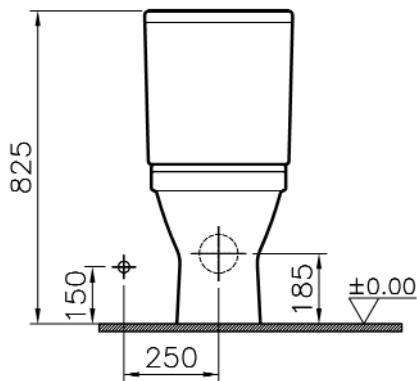

<b>Description</b>	: Close-coupled WC pan (universal outlet)
<b>Tanım</b>	: Takım Klozet (universal çıkışlı)
<b>Bezeichnung</b>	: WC-Stand Kombination (Universal Abgang)
<b>Code-No / Kod / Code</b>	: 5321
<b>Weight / Ağırlık / Gewicht (kg)</b>	: 26,4
<b>Compatible items</b>	: 5322LXXX-0107 Cistern (bottom inlet) 48-XXX-001 Toilet Seat 41-XXX-009 Toilet Seat (soft closing)
<b>Uyumlu Ürünler</b>	: 5322LXXX-0107 Rezervuar (alttan girişli) 48-XXX-001 Klozet Kapağı 41-XXX-009 Klozet Kapağı (yavaş kapanır)
<b>Zubehör passend zu</b>	: 5322LXXX-0107 Aufsatzspülkasten (Zulauf von unten) 48-XXX-001 WC-Sitz 41-XXX-009 WC-Sitz (mit Absenkautomatik)
<b>Materials / Malzeme / Material</b>	: Vitreous China
<b>Color / Renk / Farben</b>	: 003 White / Beyaz / Weiß 095 Pergamon

1

2

3

<b>Description</b>	: Close-coupled WC pan (universal outlet)
<b>Tanım</b>	: Takım Klozet (universal çıkışlı)
<b>Bezeichnung</b>	: WC-Stand Kombination (Universal Abgang)
<b>Code-No / Kod / Code</b>	: 5321
<b>Weight / Ağırlık / Gewicht (kg)</b>	: 26,4
<b>Compatible items</b>	: 5322LXXX-0312 Cistern (side-back inlet) 48-XXX-001 Toilet Seat 41-XXX-009 Toilet Seat (soft closing)
<b>Uyumlu Ürünler</b>	: 5322LXXX-0312 Rezervuar (yandan-arkadan girişli) 48-XXX-001 Klozet Kapağı 41-XXX-009 Klozet Kapağı (yavaş kapanır)
<b>Zubehör passend zu</b>	: 5322LXXX-0312 Aufsatzspülkasten (Zulauf von seitlich-hinten) 48-XXX-001 WC-Sitz 41-XXX-009 WC-Sitz (mit Absenkautomatik)
<b>Materials / Malzeme / Material</b>	: Vitreous China
<b>Color / Renk / Farben</b>	: 003 White / Beyaz / Weiß 095 Pergamon