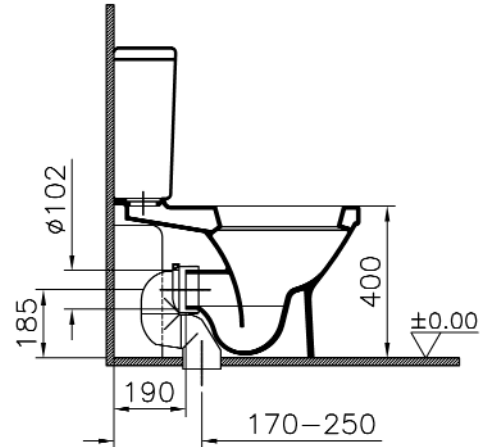

<b>Description</b>	: Close-coupled WC pan (universal outlet)
<b>Tanım</b>	: Takım Klozet (universal çıkışlı)
<b>Bezeichnung</b>	: WC-Stand Kombination (Universal Abgang)
<b>Code-No / Kod / Code</b>	: 5321
<b>Weight / Ağırlık / Gewicht (kg)</b>	: 26,4
<b>Compatible items</b>	: 5322LXXX-0107 Cistern (bottom inlet) 48-XXX-001 Toilet Seat 41-XXX-009 Toilet Seat (soft closing)
<b>Uyumlu Ürünler</b>	: 5322LXXX-0107 Rezervuar (alttan girişli) 48-XXX-001 Klozet Kapağı 41-XXX-009 Klozet Kapağı (yavaş kapanır)
<b>Zubehör passend zu</b>	: 5322LXXX-0107 Aufsatzspülkasten (Zulauf von unten) 48-XXX-001 WC-Sitz 41-XXX-009 WC-Sitz (mit Absenkautomatik)
<b>Materials / Malzeme / Material</b>	: Vitreous China
<b>Color / Renk / Farben</b>	: 003 White / Beyaz / Weiß 095 Pergamon

1

2

3

<b>Description</b>	: Close-coupled WC pan (universal outlet)
<b>Tanım</b>	: Takım Klozet (universal çıkışlı)
<b>Bezeichnung</b>	: WC-Stand Kombination (Universal Abgang)
<b>Code-No / Kod / Code</b>	: 5321
<b>Weight / Ağırlık / Gewicht (kg)</b>	: 26,4
<b>Compatible items</b>	: 5322LXXX-0312 Cistern (side-back inlet) 48-XXX-001 Toilet Seat 41-XXX-009 Toilet Seat (soft closing)
<b>Uyumlu Ürünler</b>	: 5322LXXX-0312 Rezervuar (yandan-arkadan girişli) 48-XXX-001 Klozet Kapağı 41-XXX-009 Klozet Kapağı (yavaş kapanır)
<b>Zubehör passend zu</b>	: 5322LXXX-0312 Aufsatzspülkasten (Zulauf von seitlich-hinten) 48-XXX-001 WC-Sitz 41-XXX-009 WC-Sitz (mit Absenkautomatik)
<b>Materials / Malzeme / Material</b>	: Vitreous China
<b>Color / Renk / Farben</b>	: 003 White / Beyaz / Weiß 095 Pergamon