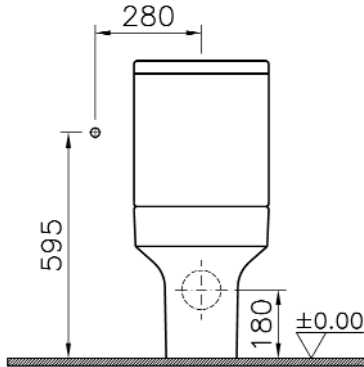

<b>Description</b>	: Close-coupled WC Pan-Back-to-wall
<b>Tanım</b>	: Duvara Tam Dayalı Takım Klozet
<b>Bezeichnung</b>	: WC-Stand-Kombination
<b>Code-No / Kod / Code</b>	: 4330
<b>Weight / Ağırlık / Gewicht (kg)</b>	: 30,7
<b>Compatible items</b>	: 59-XXX-001 Toilet Seat 59-XXX-009 Toilet Seat (soft-closing) 4331BXXX-0312 Cistern (side & back inlet)
<b>Uyumlu Ürünler</b>	: 59-XXX-001 Klozet Kapağı 59-XXX-009 Klozet Kapağı (yavaş kapanır) 4331BXXX-0312 Rezervuar (yandan ve arkadan su girişli)
<b>Zubehör passend zu</b>	: 59-XXX-001 WC-Sitz 59-XXX-009 WC-Sitz (mit Absenkautomatik) 4331BXXX-0312 Aufsatzspülkasten (Zulauf seitlich und von Hinten)
<b>Materials / Malzeme / Material</b>	: Vitreous China
<b>Color / Renk / Farben</b>	: 003 White / Beyaz / Weiß 070 Black / Siyah / Schwarz

1

2

3

Yandan girişli  
Side inlet  
Zulauf seitlich

4

Arkadan girişli  
Back inlet  
Zulauf von hinten