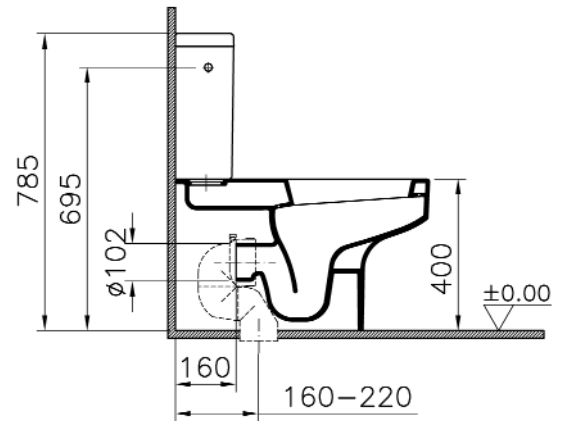

<b>Description</b>	: Close-coupled WC Pan-Back-to-wall
<b>Tanım</b>	: Duvara Tam Dayalı Takım Klozet
<b>Bezeichnung</b>	: WC-Stand-Kombination
<b>Code-No / Kod / Code</b>	: 4330
<b>Weight / Ağırlık / Gewicht (kg)</b>	: 30,7
<b>Compatible items</b>	: 59-XXX-001 Toilet Seat 59-XXX-009 Toilet Seat (soft-closing) 4331BXXX-0312 Cistern (side & back inlet)
<b>Uyumlu Ürünler</b>	: 59-XXX-001 Klozet Kapağı 59-XXX-009 Klozet Kapağı (yavaş kapanır) 4331BXXX-0312 Rezervuar (yandan ve arkadan su girişli)
<b>Zubehör passend zu</b>	: 59-XXX-001 WC-Sitz 59-XXX-009 WC-Sitz (mit Absenkautomatik) 4331BXXX-0312 Aufsatzspülkasten (Zulauf seitlich und von Hinten)
<b>Materials / Malzeme / Material</b>	: Vitreous China
<b>Color / Renk / Farben</b>	: 003 White / Beyaz / Weiß 070 Black / Siyah / Schwarz

1

2

3

Yandan girişli  
Side inlet  
Zulauf seitlich

4

Arkadan girişli  
Back inlet  
Zulauf von hinten