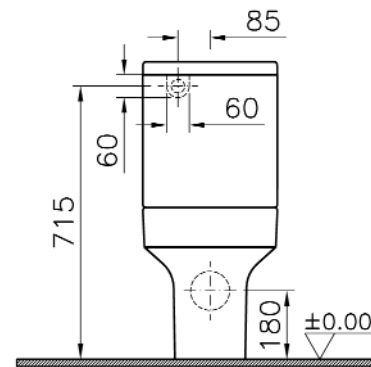

<b>Description</b>	: Close-coupled WC Pan-Back-to-wall
<b>Tanım</b>	: Duvara Tam Dayalı Takım Klozet
<b>Bezeichnung</b>	: WC-Stand-Kombination
<b>Code-No / Kod / Code</b>	: 4330
<b>Weight / Ağırlık / Gewicht (kg)</b>	: 30,7
<b>Compatible items</b>	: 59-XXX-001 Toilet Seat 59-XXX-009 Toilet Seat (soft-closing) 4331BXXX-0312 Cistern (side & back inlet)
<b>Uyumlu Ürünler</b>	: 59-XXX-001 Klozet Kapağı 59-XXX-009 Klozet Kapağı (yavaş kapanır) 4331BXXX-0312 Rezervuar (yandan ve arkadan su girişli)
<b>Zubehör passend zu</b>	: 59-XXX-001 WC-Sitz 59-XXX-009 WC-Sitz (mit Absenkautomatik) 4331BXXX-0312 Aufsatzspülkasten (Zulauf seitlich und von Hinten)
<b>Materials / Malzeme / Material</b>	: Vitreous China
<b>Color / Renk / Farben</b>	: 003 White / Beyaz / Weiß 070 Black / Siyah / Schwarz

1

2

3

Yandan girişli  
Side inlet  
Zulauf seitlich

4

Arkadan girişli  
Back inlet  
Zulauf von hinten