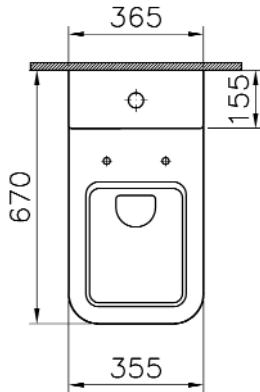

<b>Description</b>	: Close-coupled WC Pan-Back-to-wall
<b>Tanım</b>	: Duvara Tam Dayalı Takım Klozet
<b>Bezeichnung</b>	: WC-Stand-Kombination
<b>Code-No / Kod / Code</b>	: 4330
<b>Weight / Ağırlık / Gewicht (kg)</b>	: 30,7
<b>Compatible items</b>	: 59-XXX-001 Toilet Seat 59-XXX-009 Toilet Seat (soft-closing) 4331BXXX-0312 Cistern (side & back inlet)
<b>Uyumlu Ürünler</b>	: 59-XXX-001 Klozet Kapağı 59-XXX-009 Klozet Kapağı (yavaş kapanır) 4331BXXX-0312 Rezervuar (yandan ve arkadan su girişli)
<b>Zubehör passend zu</b>	: 59-XXX-001 WC-Sitz 59-XXX-009 WC-Sitz (mit Absenkautomatik) 4331BXXX-0312 Aufsatzspülkasten (Zulauf seitlich und von Hinten)
<b>Materials / Malzeme / Material</b>	: Vitreous China
<b>Color / Renk / Farben</b>	: 003 White / Beyaz / Weiß 070 Black / Siyah / Schwarz

1

2

3

Yandan girişli  
Side inlet  
Zulauf seitlich

4

Arkadan girişli  
Back inlet  
Zulauf von hinten