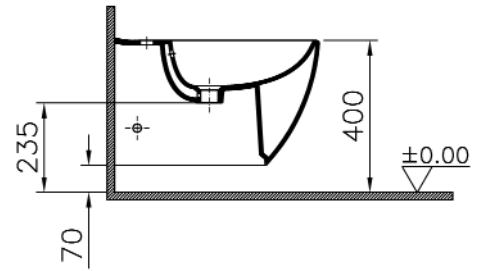

Description	: Wall-hung Bidet
Tanım	: Asma Bide
Bezeichnung	: Wand Bidet
Code-No / Kod / Code	: 4394
Weight / Ağırlık / Gewicht (kg)	: 24,0
Taphole options	: One tap hole / 3 tap holes (8")
Armatür deliği seçeneği	: Tek armatür delikli / 3 armatür delikli (8")
Hahnloch Alternative	: Ein Hahnloch / 3 Hahnlöcher (8")
Compatible items	: 424032 in wall bidet carrier 780-5820 in all bidet carrier
Uyumlu Ürünler	: 424032 bide taşıyıcı aparatı 780-5820 bide taşıyıcı aparatı
Zubehör passend zu	: 424032 Unterputz Bidet Träger 780-5820 Unterputz Bidet Träger
Materials / Malzeme / Material	: Vitreous China
Color / Renk / Farben	: 003 White / Beyaz / Weiß

1

2

235

3

4394XXXX-0288

4

4394XXXX-0290