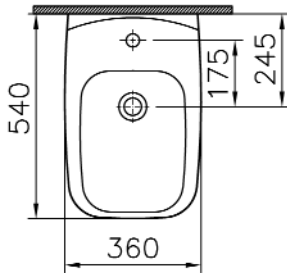

Description	: Wall-hung Bidet
Tanım	: Asma Bide
Bezeichnung	: Wand Bidet
Code-No / Kod / Code	: 4394
Weight / Ağırlık / Gewicht (kg)	: 24,0
Taphole options	: One tap hole / 3 tap holes (8")
Armatür deliği seçeneği	: Tek armatür delikli / 3 armatür delikli (8")
Hahnloch Alternative	: Ein Hahnloch / 3 Hahnlöcher (8")
Compatible items	: 424032 in wall bidet carrier 780-5820 in all bidet carrier
Uyumlu Ürünler	: 424032 bide taşıyıcı aparatı 780-5820 bide taşıyıcı aparatı
Zubehör passend zu	: 424032 Unterputz Bidet Träger 780-5820 Unterputz Bidet Träger
Materials / Malzeme / Material	: Vitreous China
Color / Renk / Farben	: 003 White / Beyaz / Weiß

1

2

235

3

4394XXXX-0288

4

4394XXXX-0290