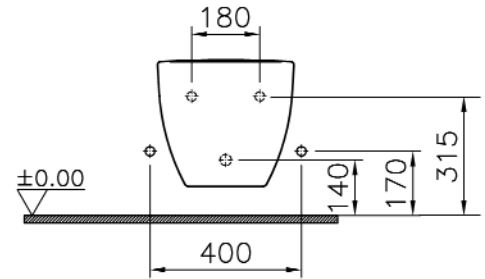

Description	: Wall-hung Bidet
Tanım	: Asma Bide
Bezeichnung	: Wand Bidet
Code-No / Kod / Code	: 4394
Weight / Ağırlık / Gewicht (kg)	: 24,0
Taphole options	: One tap hole / 3 tap holes (8")
Armatür deliği seçeneği	: Tek armatür delikli / 3 armatür delikli (8")
Hahnloch Alternative	: Ein Hahnloch / 3 Hahnlöcher (8")
Compatible items	: 424032 in wall bidet carrier 780-5820 in all bidet carrier
Uyumlu Ürünler	: 424032 bide taşıyıcı aparatı 780-5820 bide taşıyıcı aparatı
Zubehör passend zu	: 424032 Unterputz Bidet Träger 780-5820 Unterputz Bidet Träger
Materials / Malzeme / Material	: Vitreous China
Color / Renk / Farben	: 003 White / Beyaz / Weiß

1

2

235

3

4394XXXX-0288

4

4394XXXX-0290