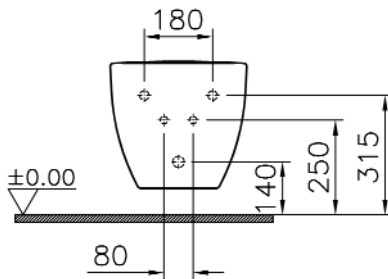

Description	: Wall-hung Bidet
Tanım	: Asma Bide
Bezeichnung	: Wand Bidet
Code-No / Kod / Code	: 4394
Weight / Ağırlık / Gewicht (kg)	: 24,0
Taphole options	: One tap hole / 3 tap holes (8")
Armatür deliği seçeneği	: Tek armatür delikli / 3 armatür delikli (8")
Hahnloch Alternative	: Ein Hahnloch / 3 Hahnlöcher (8")
Compatible items	: 424032 in wall bidet carrier 780-5820 in all bidet carrier
Uyumlu Ürünler	: 424032 bide taşıyıcı aparatı 780-5820 bide taşıyıcı aparatı
Zubehör passend zu	: 424032 Unterputz Bidet Träger 780-5820 Unterputz Bidet Träger
Materials / Malzeme / Material	: Vitreous China
Color / Renk / Farben	: 003 White / Beyaz / Weiß

1

2

235

3

4394XXXX-0288

4

4394XXXX-0290