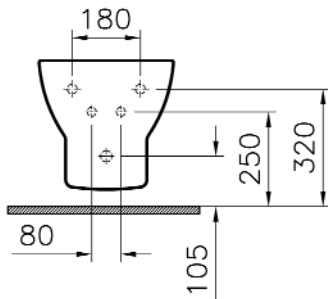

<b>Description</b>	: Wall-hung Bidet
<b>Tanım</b>	: Asma Bide
<b>Bezeichnung</b>	: Wand Bidet
<b>Code-No / Kod / Code</b>	: 5040
<b>Weight / Ağırlık / Gewicht (kg)</b>	: 21,1
<b>Taphole options</b>	: One tap hole
<b>Armatür deliği seçeneği</b>	: Orta armatür delikli
<b>Hahnloch Alternative</b>	: Ein Hahnloch
<b>Compatible items</b>	: 424032 in wall bidet carrier 780-5820 in wall bidet carrier
<b>Uyumlu Ürünler</b>	: 424032 bide taşıyıcı aparatı 780-5820 bide taşıyıcı aparatı
<b>Zubehör passend zu</b>	: 424032 Unterputz Bidet Träger 780-5820 Unterputz Bidet Träger
<b>Materials / Malzeme / Material</b>	: Vitreous China
<b>Color / Renk / Farben</b>	: 003 White / Beyaz / Weiß

1

2

3

5040XXXX-0288

4

5040XXXX-0290