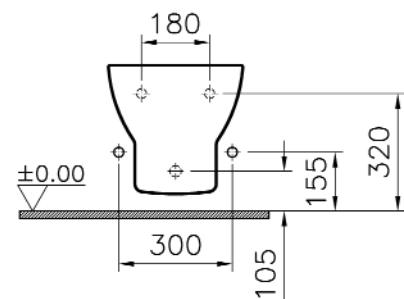

<b>Description</b>	: Wall-hung Bidet
<b>Tanım</b>	: Asma Bide
<b>Bezeichnung</b>	: Wand Bidet
<b>Code-No / Kod / Code</b>	: 5040
<b>Weight / Ağırlık / Gewicht (kg)</b>	: 21,1
<b>Taphole options</b>	: One tap hole
<b>Armatür deliği seçeneği</b>	: Orta armatür delikli
<b>Hahnloch Alternative</b>	: Ein Hahnloch
<b>Compatible items</b>	: 424032 in wall bidet carrier 780-5820 in wall bidet carrier
<b>Uyumlu Ürünler</b>	: 424032 bide taşıyıcı aparatı 780-5820 bide taşıyıcı aparatı
<b>Zubehör passend zu</b>	: 424032 Unterputz Bidet Träger 780-5820 Unterputz Bidet Träger
<b>Materials / Malzeme / Material</b>	: Vitreous China
<b>Color / Renk / Farben</b>	: 003 White / Beyaz / Weiß

1

2

3

5040XXXX-0288

4

5040XXXX-0290