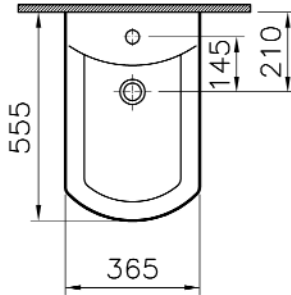

<b>Description</b>	: Wall-hung Bidet
<b>Tanım</b>	: Asma Bide
<b>Bezeichnung</b>	: Wand Bidet
<b>Code-No / Kod / Code</b>	: 5040
<b>Weight / Ağırlık / Gewicht (kg)</b>	: 21,1
<b>Taphole options</b>	: One tap hole
<b>Armatür deliği seçeneği</b>	: Orta armatür delikli
<b>Hahnloch Alternative</b>	: Ein Hahnloch
<b>Compatible items</b>	: 424032 in wall bidet carrier 780-5820 in wall bidet carrier
<b>Uyumlu Ürünler</b>	: 424032 bide taşıyıcı aparatı 780-5820 bide taşıyıcı aparatı
<b>Zubehör passend zu</b>	: 424032 Unterputz Bidet Träger 780-5820 Unterputz Bidet Träger
<b>Materials / Malzeme / Material</b>	: Vitreous China
<b>Color / Renk / Farben</b>	: 003 White / Beyaz / Weiß

1

2

3

5040XXXX-0288

4

5040XXXX-0290