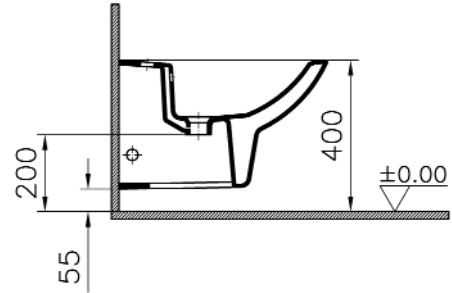

<b>Description</b>	: Wall-hung Bidet
<b>Tanım</b>	: Asma Bide
<b>Bezeichnung</b>	: Wand Bidet
<b>Code-No / Kod / Code</b>	: 5040
<b>Weight / Ağırlık / Gewicht (kg)</b>	: 21,1
<b>Taphole options</b>	: One tap hole
<b>Armatür deliği seçeneği</b>	: Orta armatür delikli
<b>Hahnloch Alternative</b>	: Ein Hahnloch
<b>Compatible items</b>	: 424032 in wall bidet carrier 780-5820 in wall bidet carrier
<b>Uyumlu Ürünler</b>	: 424032 bide taşıyıcı aparatı 780-5820 bide taşıyıcı aparatı
<b>Zubehör passend zu</b>	: 424032 Unterputz Bidet Träger 780-5820 Unterputz Bidet Träger
<b>Materials / Malzeme / Material</b>	: Vitreous China
<b>Color / Renk / Farben</b>	: 003 White / Beyaz / Weiß

1

2

3

5040XXXX-0288

4

5040XXXX-0290