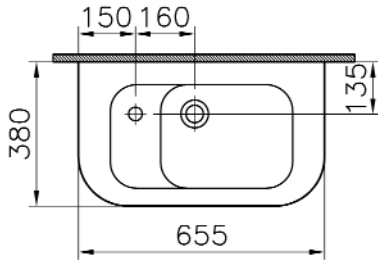

Description	: Washbasin, 65 cm
Tanım	: Lavabo, 65 cm
Bezeichnung	: Waschtisch, 65 cm
Code-No / Kod / Code	: 5153
Weight / Ağırlık / Gewicht (kg)	: 13,5
Tap hole options	: One tap hole on the left side
Armatür deliği seçeneği	: Soldan tek armatür delikli
Hahnloch Alternative	: Ein Hahnloch links
Materials / Malzeme / Material	: Fine Fire Clay
Color / Renk / Farben	: 003 White / Beyaz / Weiß

1

2