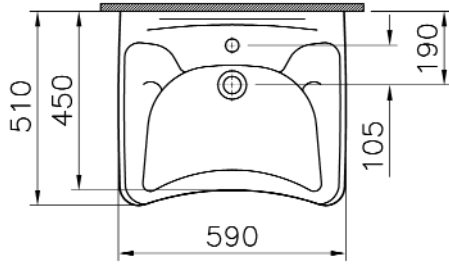

Description	: Washbasin, 60 cm
Tanım	: Lavabo, 60 cm
Bezeichnung	: Waschtisch, 60 cm
Code-No / Kod / Code	: 6147
Weight / Ağırlık / Gewicht (kg)	: 18,3
Tap hole options	: One tap hole
Armatür deliği seçeneği	: Orta armatür delikli
Hahnloch Alternative	: Ein Hahnloch
Materials / Malzeme / Material	: Vitreous China
Color / Renk / Farben	: 003 White / Beyaz / Weiß 095 Pergamon

1

2