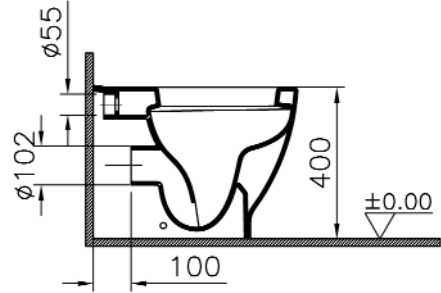

Description	: Back-to-wall WC Pan
Tanım	: Duvara Tam Dayalı Tek Klozet
Bezeichnung	: Stand-Tiefspül-WC
Code-No / Kod / Code	: 4393
Weight / Ağırlık / Gewicht (kg)	: 30,3
Compatible items	: 64-003-001 Toilet Seat 64-003-009 Toilet Seat (soft-closing)
Uyumlu Ürünler	: 64-003-001 Klozet Kapağı 64-003-009 Klozet Kapağı (yavaş kapanır)
Zubehör passend zu	: 64-003-001 WC-Sitz 64-003-009 WC-Sitz (mit Absenkautomatik)
Materials / Malzeme / Material	: Vitreous China
Color / Renk / Farben	: 003 White / Beyaz / Weiß

1

2

3