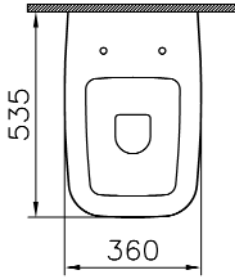

Description	: Back-to-wall WC Pan
Tanım	: Duvara Tam Dayalı Tek Klozet
Bezeichnung	: Stand-Tiefspül-WC
Code-No / Kod / Code	: 4393
Weight / Ağırlık / Gewicht (kg)	: 30,3
Compatible items	: 64-003-001 Toilet Seat 64-003-009 Toilet Seat (soft-closing)
Uyumlu Ürünler	: 64-003-001 Klozet Kapağı 64-003-009 Klozet Kapağı (yavaş kapanır)
Zubehör passend zu	: 64-003-001 WC-Sitz 64-003-009 WC-Sitz (mit Absenkautomatik)
Materials / Malzeme / Material	: Vitreous China
Color / Renk / Farben	: 003 White / Beyaz / Weiß

1

2

3