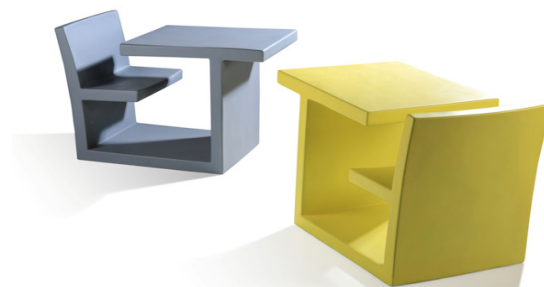

Skool

By / Par Starck
Since / Depuis 2008

Description

It's never too early to enjoy design. Starck reinvents the school desk by turning it into a beautiful object. Its sleek lines will appeal to the young and less young. The fiberglass shell is reinforced by a strong steel structure that will withstand the fiercest battering. Unwanted graffiti will easily be cleaned from its surface lacquered in a soft grey or pale yellow.

Il n'est jamais trop tôt pour goûter aux joies du design. Starck réinvente le bureau d'écolier pour en faire un très bel objet aux lignes épurées qui plaira aux petits comme aux grands. La coque en fibre de verre, renforcée par une structure en acier résistera aux plus terribles des chérubins tandis que la laque, d'un gris doux ou jaune pâle, permet d'effacer d'un coup de chiffon les graffitis indésirables.