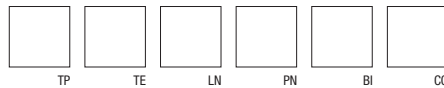

RIVESTIMENTO
COVERED

TESSUTI
FABRICS