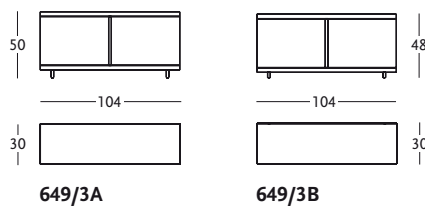

649/2A

649/2B