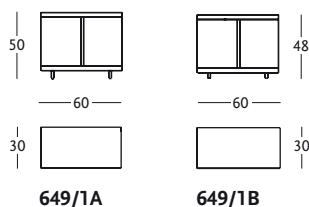

COFFEE TABLES

Structure in wood particles veneered in natural or wengé stained oak. The feet are available in two versions: high/A matching the sofa Kilt or low/B matching the sofas Domino, Beta, Gamma, Delta (model with ABS feet).

PETITES TABLES

Structure en particules de bois plaquée en rouvre naturel ou teinte wengé. Les petites pieds sont disponibles dans les versions : haut/A en combinaison avec les canapés Kilt ou bas/B en combinaison avec les canapés Domino, Beta, Gamma, Delta (version avec pieds en ABS).

BEISTELLTISCHE

Gestell aus Spannplatte mit naturfarbenem oder Wengé-gebeiztem Eiche furniert. Die Füße sind in den Versionen: hoch/A passend zu den Sofas Kilt oder niedrig/B passend zu den Sofas Domino, Beta, Gamma, Delta (Version mit ABS Füßen) verfügbar.

MESITAS

Estructura de partículas de madera chapada de roble natural o teñido wengé. Los pies son disponibles en los modelos: alto/A en combinación con los sofás Kilt o bajo/B en combinación con los sofás Domino, Beta, Gamma, Delta (version con pies en ABS).

ROVERE
NATURALE
NATURAL
OAK

ROUVRE
NATUREL
NATURFARBENE
EICHE
ROBLE
NATURAL

ROVERE
TINTO WENGÉ
WENGÉ
STAINED OAK
ROUVRE
TEINTÉ WENGÉ
WENGÉ-GEBEIZTE
EICHE
ROBLE
TEÑIDO
WENGÉ