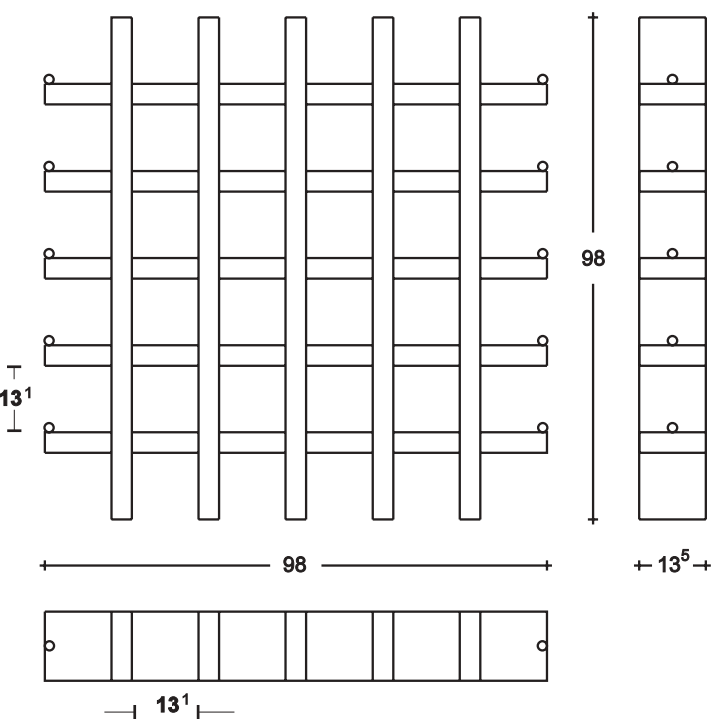

BOX BY BOX- 98

Elemento porta CD a parete per 350 CD
Wall CD rack for 350 CD
CD-Regal für 350 CDs. - Wand-Modell

NOCE - WALLNUT - NUßBAUM

(sfere colorate - multicolour balls - kleinen farbigen Kugeln)

CANALETTO (dark walnut)(Dunkles Nußbaum)

(sfere alluminio - aluminium balls - aluminiumfarbigen Kugeln)

VERDE CANNETO

(sfere colorate - multicolour balls - kleinen farbigen Kugeln)

DELFINO

(sfere colorate - multicolour balls - kleinen farbigen Kugeln)

GIALLO CADMIO

(sfere colorate - multicolour balls - kleinen farbigen Kugeln)

BLU OLTREMARE

(sfere colorate - multicolour balls - kleinen farbigen Kugeln)

ALLUMINIO

(sfere colorate - multicolour balls - kleinen farbigen Kugeln)

VIOLETTO COBALTO mix METALTITANIO

(sfere alluminio - aluminium balls - aluminiumfarbigen Kugeln)

ALLUMINIO mix METALTITANIO

(sfere alluminio - aluminium balls - aluminiumfarbigen Kugeln)

COMMA

Elemento porta cassette CD a parete per 128 CD
Wall CD rack for 128 CD
CD-Regal für 128 CDs. Wand-Modell

VERDE SALVIA

VERDE CANNETO

GIALLO CADMIO

PESCA CHIARA

GRIGIO ANTRACITE

VERDE ZAFFIRO

BLU ELETTRICO

ALLUMINIO

METALTITANIO