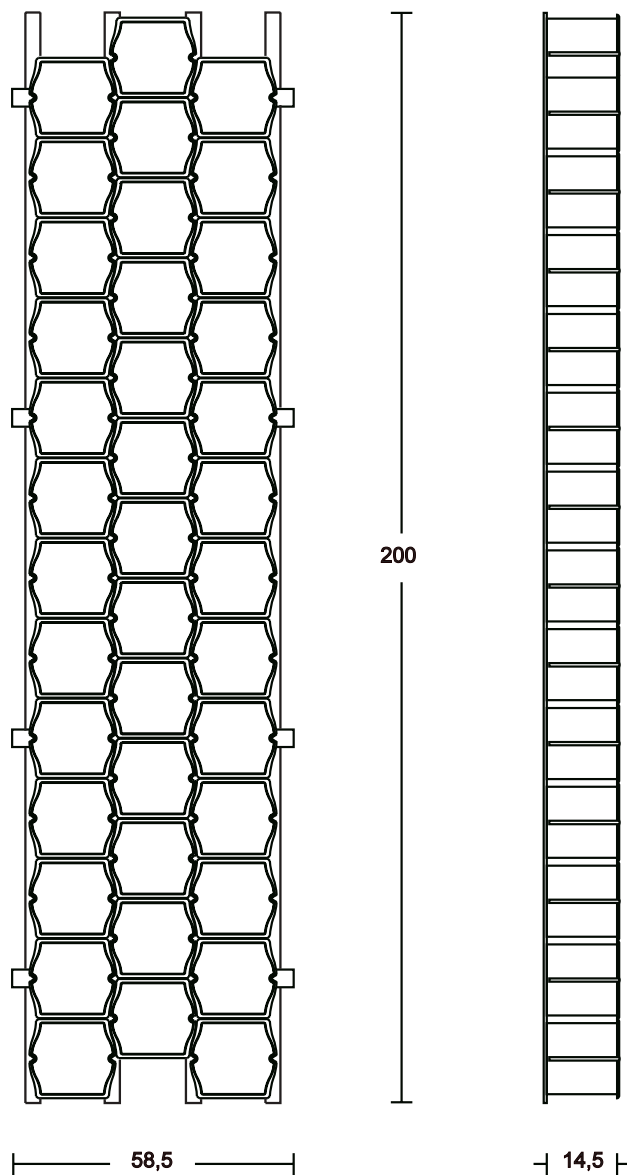

# POLIMERO SYSTEM

Porta cd a parete  
Wall CD rack  
CD-Regal, Wand-Modell

## POLIMERO

Porta CD a parete per 429 CD  
Wall CD rack for 429 CD  
CD-Regal für 429 CDs Wand-Modell

Struttura metallica portante a parete completa di 39 vaschette in Moplen colorato traslucido  
Metallic wall-structure including 39 boxes in coloured and translucent Moplen-material  
Metallische Wand-Struktur Komplett mit 39 Behälter aus farbigem und durschscheinendem Moplen Material