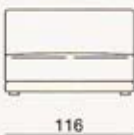

OASI 659

Divani

Divani bracciolo sx/dx

Divani centrali

Chaise longue lunga sx/dx

Dormeuse sx/dx

Angolo retto

Pouff quadrato