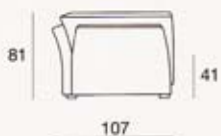

OASI 659

Divani

Divani bracciolo sx/dx

Divani centrali

Chaise longue lunga sx/dx

Dormeuse sx/dx

Angolo retto

Pouff quadrato