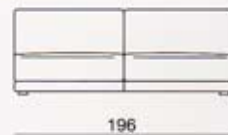

OASI 659

Divani

Divani bracciolo sx/dx

Divani centrali

Chaise longue lunga sx/dx

Dormeuse sx/dx

Angolo retto

Pouff quadrato