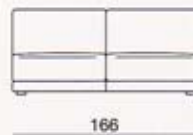

OASI 659

Divani

Divani bracciolo sx/dx

Divani centrali

Chaise longue lunga sx/dx

Dormeuse sx/dx

Angolo retto

Pouff quadrato