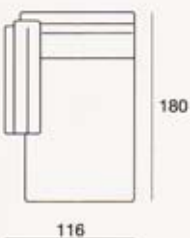

OASI 659

Divani

Divani bracciolo sx/dx

Divani centrali

Chaise longue lunga sx/dx

Dormeuse sx/dx

Angolo retto

Pouff quadrato

Pouff quadrato