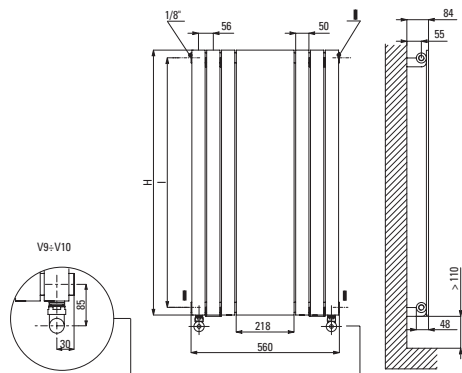

ROSY MIRROR

Specchio centrale - central mirror

Specchio laterale - lateral mirror

Misure per valvole tipo "Elegant" Cordivari

Pressione massima d'esercizio: 8 bar • P max: 8 bar	
Temperatura massima d'esercizio: 95° C • T max: 95° C	Funzionamento: acqua calda - Available for central heating systems
Attacchi: 4 da 1/2" gas • Connections: 4 p. 1/2" gas	

Escluso allacciamento monotubo
Except two-way pipe connection.

LEGENDA							
	Entrata • In		Uscita • Out		Sfiato • Air vent		Cieco • Blind plug
	Manicotto • Connexion	Base = 20mm - Altezza = 15mm • Width = 20mm - Height = 15mm					
	Interasse • Centres		Lunghezza collettore • Main pipe length