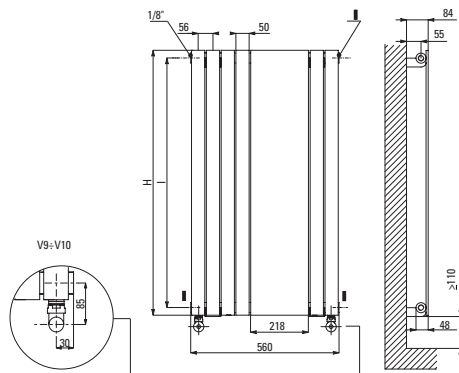

ROSY MIRROR

Specchio centrale - central mirror

Specchio laterale - lateral mirror

Misure per valvole tipo "Elegant" Cordivari

Pressione massima d'esercizio: 8 bar • P max: 8 bar	
Temperatura massima d'esercizio: 95° C • T max: 95° C	Funzionamento: acqua calda - Available for central heating systems
Attacchi: 4 da 1/2" gas • Connections: 4 p. 1/2" gas	

Escluso allacciamento monotubo
Except two-way pipe connection.

LEGENDA							
	Entrata • In		Uscita • Out		Sfiato • Air vent		Cieco • Blind plug
	Manicotto • Connexion	Base = 20mm - Altezza = 15mm • Width = 20mm - Height = 15mm					
	Interasse • Centres		Lunghezza collettore • Main pipe length